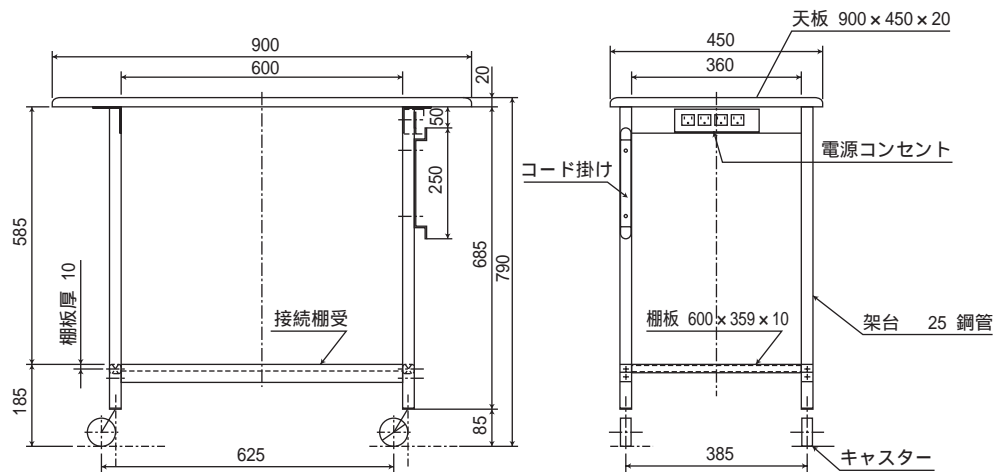

# ニューラボベンチ(クリーンタイプ)

## 外形寸法図

(単位 : mm)

9-4039-01

9-4039-02

9-4039-03