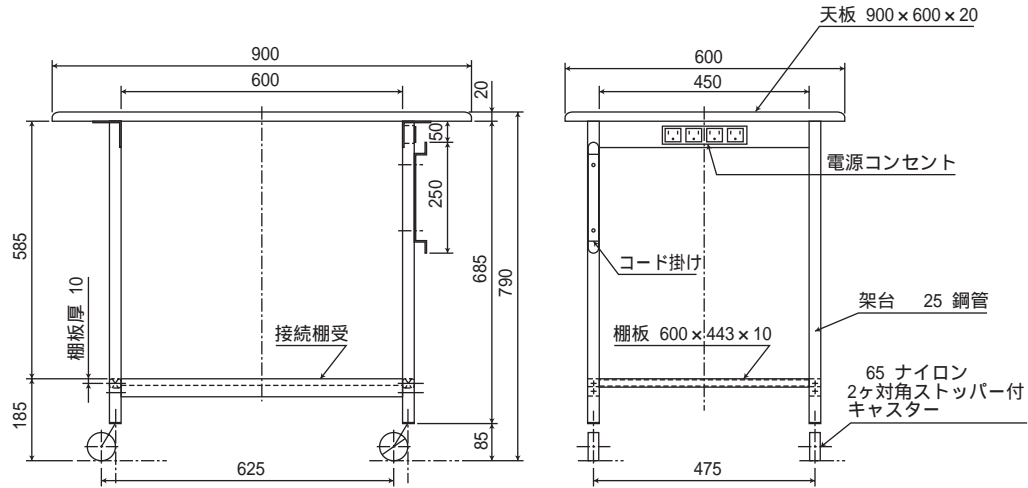

# ニューラボベンチ(クリーンタイプ)

## 外形寸法図

(単位 : mm)

9-4039-01

9-4039-02

9-4039-03