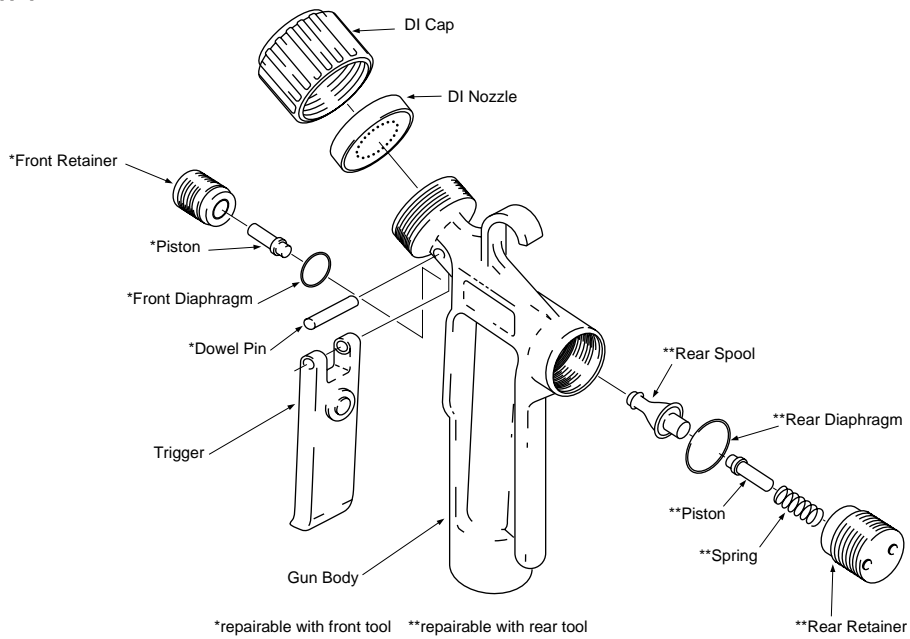

# スプレーガン

9-3037-01

## 接続部