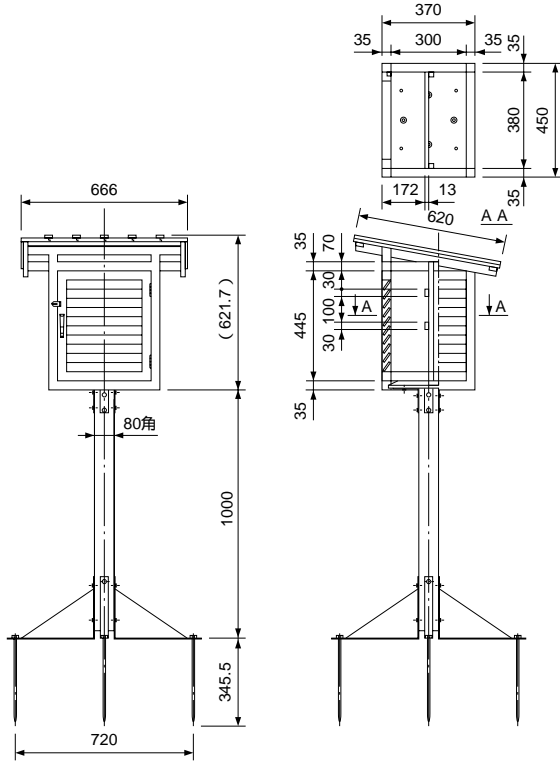

百葉箱

8-5651-01 ~ 03

外形寸法図

(単位:mm)

-01

-02

-03