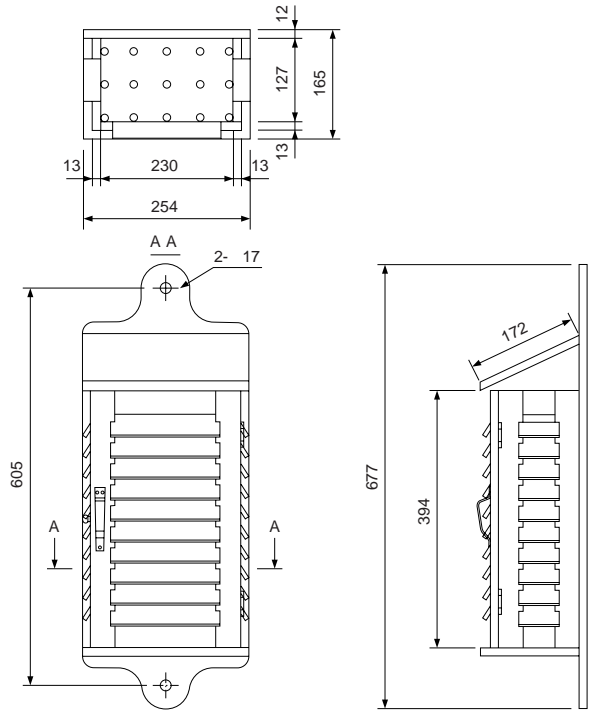

百葉箱

8-5651-01 ~ 03

外形寸法図

(単位:mm)

-01

-02

-03