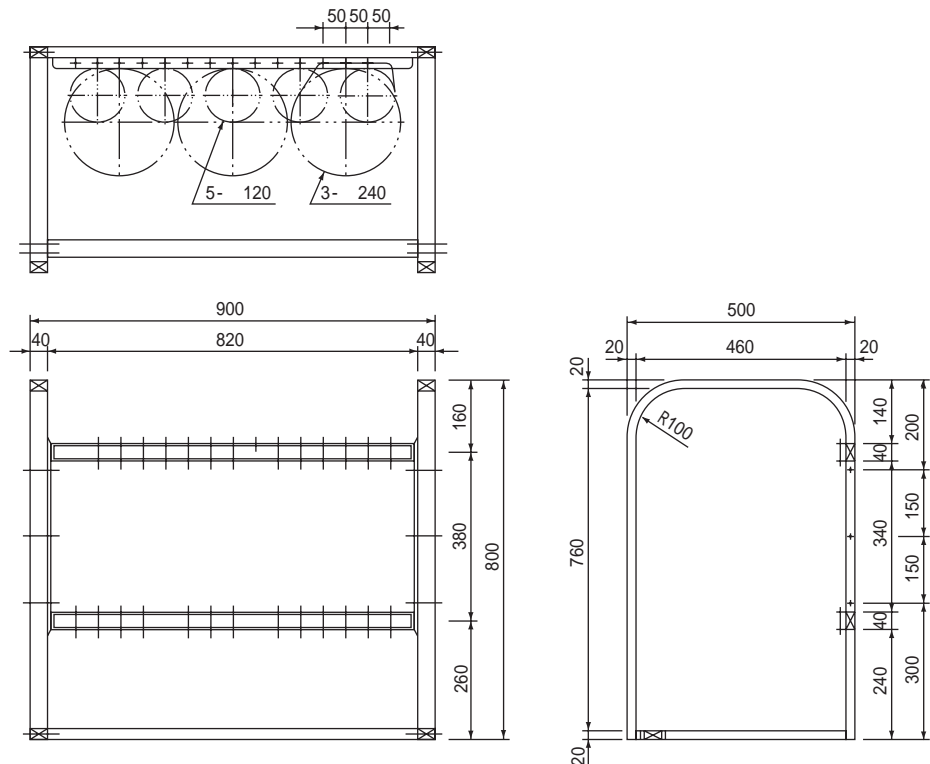

ポンベ固定スタンド

外形寸法図

(単位 : mm)

8-3061-11

8-3061-12

(単位 : mm)

8-3061-13