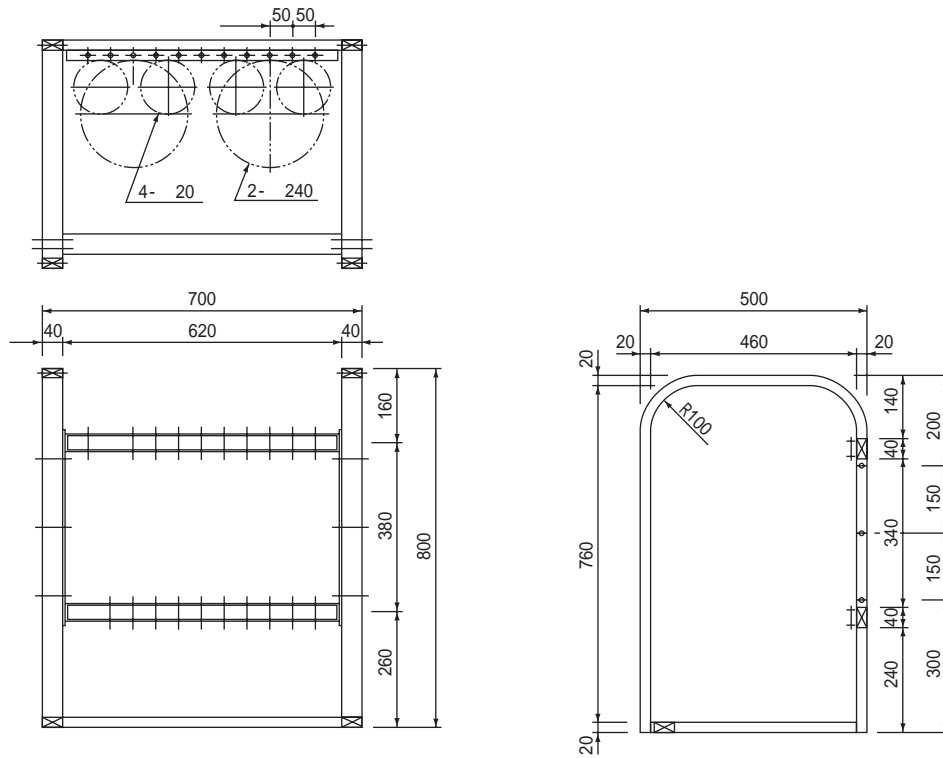

ポンベ固定スタンド

外形寸法図

(単位 : mm)

8-3061-11

8-3061-12

(単位 : mm)

8-3061-13