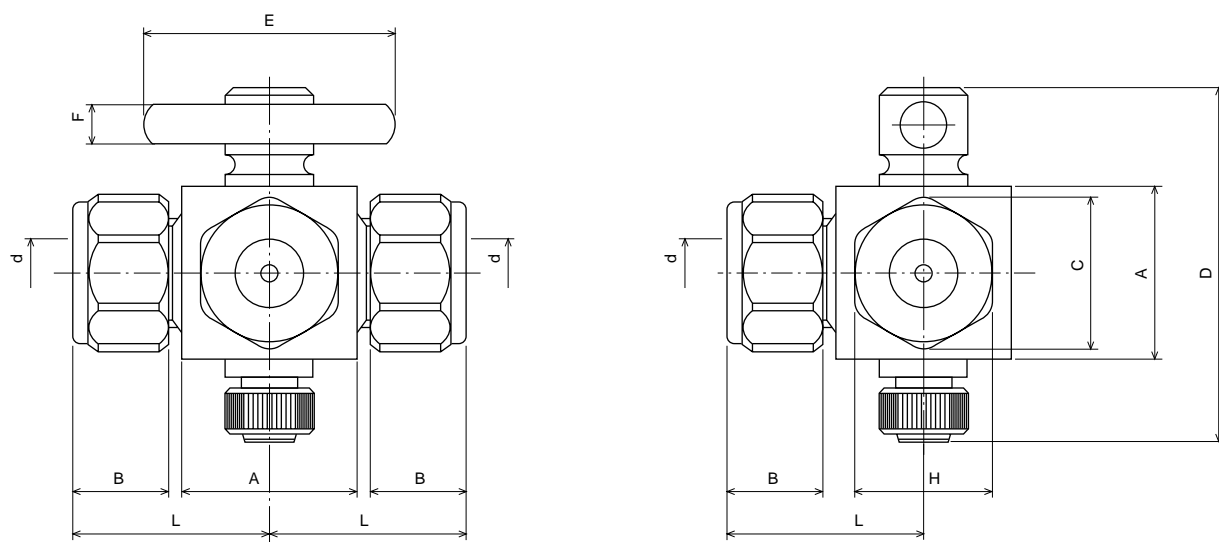

YK接続三方コック

7-286-05 ~ 08

外形寸法図

コード	サイズ	d	A	B	C	D	E	F	H
7-286-05	6	6.2	24	15	21	51	40	7	19
-06	8	8.2	24	15	21	51	40	7	19
-07	10	10.2	28	15	24	58	40	7	22
-08	12	12.2	28	15	24	58	40	7	22