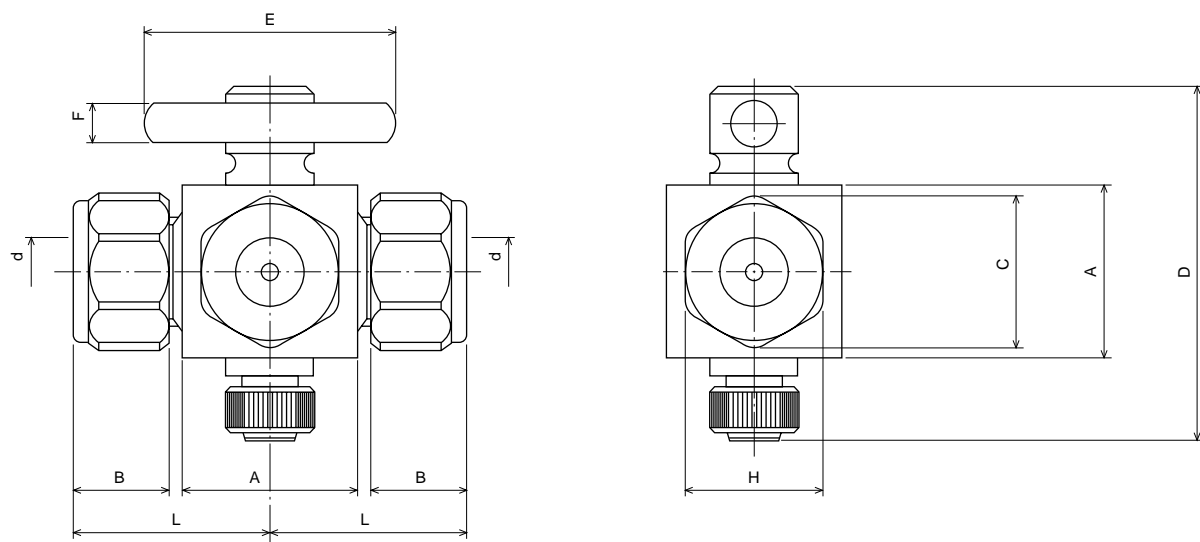

YK接続二方コック

7-286-01 ~ 04

外形寸法図

コード	サイズ	d	A	B	C	D	E	F	H
7-286-01	6	6.2	24	15	21	51	40	7	19
-02	8	8.2	24	15	21	51	40	7	19
-03	10	10.2	28	15	24	58	40	7	22
-04	12	12.2	28	15	24	58	40	7	22