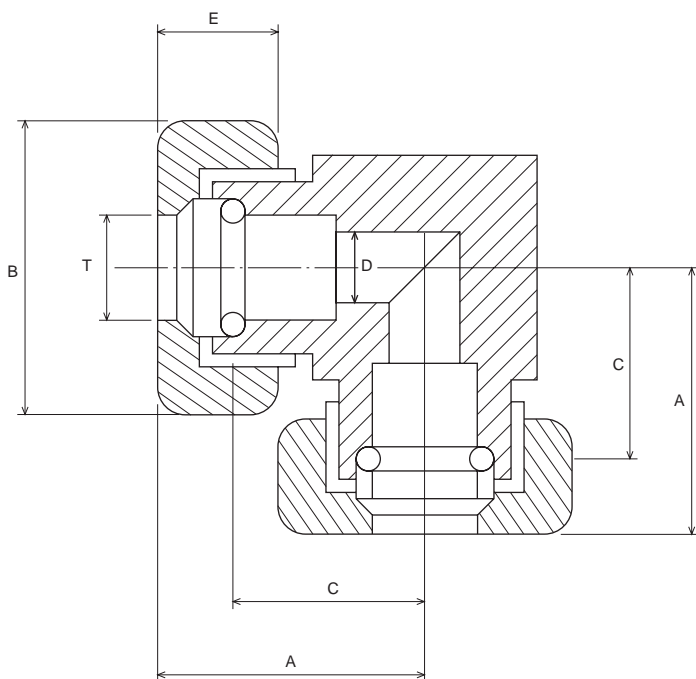

接続ジョイントL型

7-281-09 ~ 12

外形寸法図

コード	タイプ	A	B	C	D	E
7-281-09	6mm	22	22	18	4	12
-10	8mm	24	22	18	6	12
-11	10mm	24	25	19	6	12
-12	12mm	24	25	19	7	12