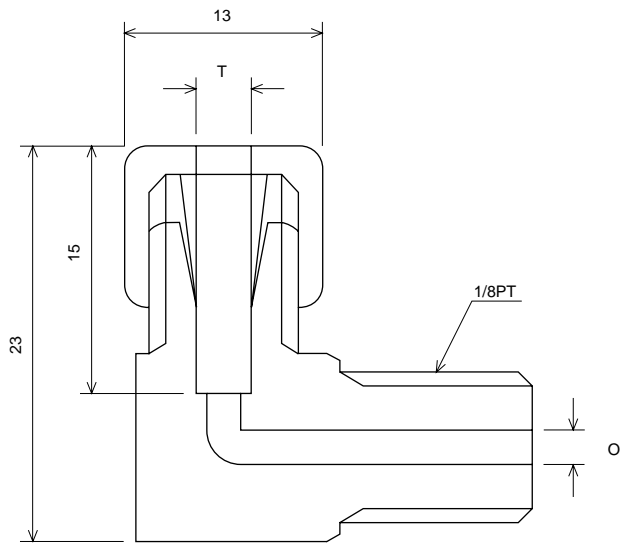

ミニチュアメールエルボー 7-280-07 ~ 09

外形寸法図

コード	型番	T	O
7- 280-07	LH-2	2	1
-08	LH-3	3	2
-09	LH-4	4	3