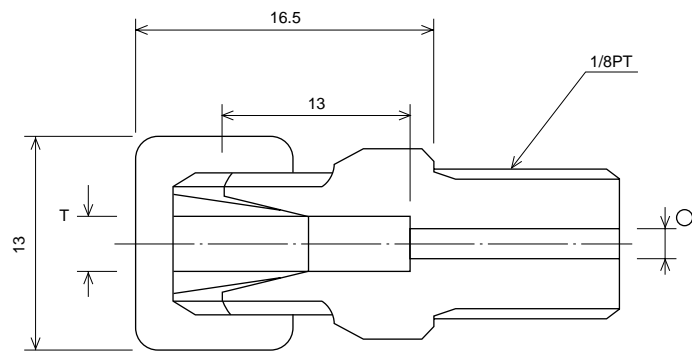

ミニチュアメールコネクター 7-280-01 ~ 03

外形寸法図

コード	型番	T	O
7- 280-01	IH-2	2	1
-02	IH-3	3	2
-03	IH-4	4	3

ミニチュアメールエルボー 7-280-07 ~ 09

外形寸法図

コード	型番	T	O
7- 280-07	LH-2	2	1
-08	LH-3	3	2
-09	LH-4	4	3

ミニチュアメールブランチティ 7-280-10~12

外形寸法図

コード	型番	T	O
7-280-10	TH-2	2	1
-11	TH-3	3	2
-12	TH-4	4	3