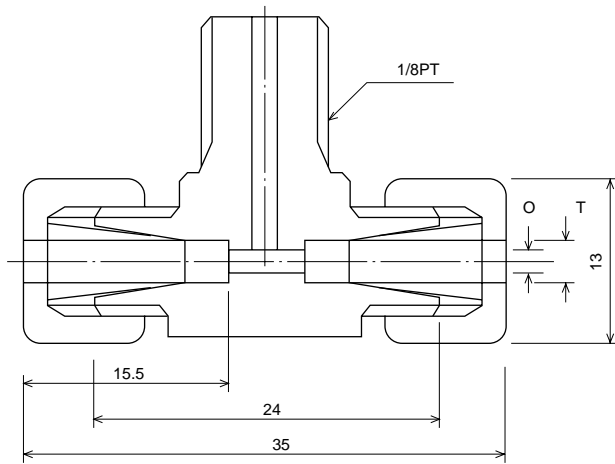

ミニチュアメールコネクター 7-280-01 ~ 03

外形寸法図

コード	型番	T	O
7- 280-01	IH-2	2	1
-02	IH-3	3	2
-03	IH-4	4	3

ミニチュアメールエルボー 7-280-07 ~ 09

外形寸法図

コード	型番	T	O
7- 280-07	LH-2	2	1
-08	LH-3	3	2
-09	LH-4	4	3

ミニチュアメールブランチティ 7-280-10~12

外形寸法図

コード	型番	T	O
7-280-10	TH-2	2	1
-11	TH-3	3	2
-12	TH-4	4	3