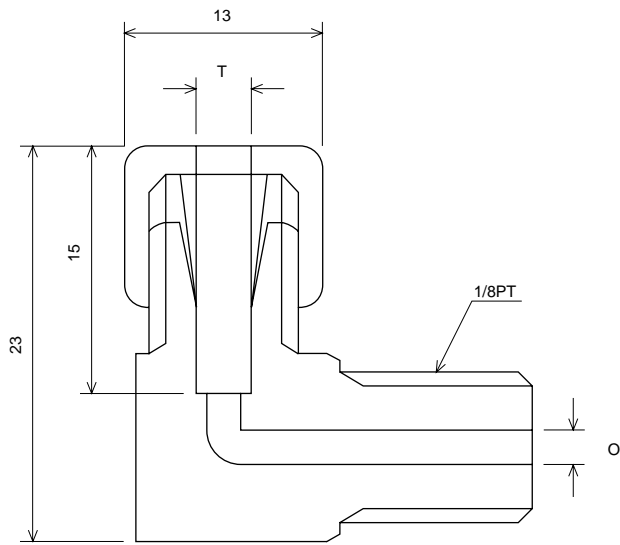

ミニチュアメールコネクター 7-280-01 ~ 03

外形寸法図

コード	型番	T	O
7- 280-01	IH-2	2	1
-02	IH-3	3	2
-03	IH-4	4	3

ミニチュアメールエルボー 7-280-07 ~ 09

外形寸法図

コード	型番	T	O
7- 280-07	LH-2	2	1
-08	LH-3	3	2
-09	LH-4	4	3

ミニチュアメールブランチティ 7-280-10~12

外形寸法図

コード	型番	T	O
7-280-10	TH-2	2	1
-11	TH-3	3	2
-12	TH-4	4	3