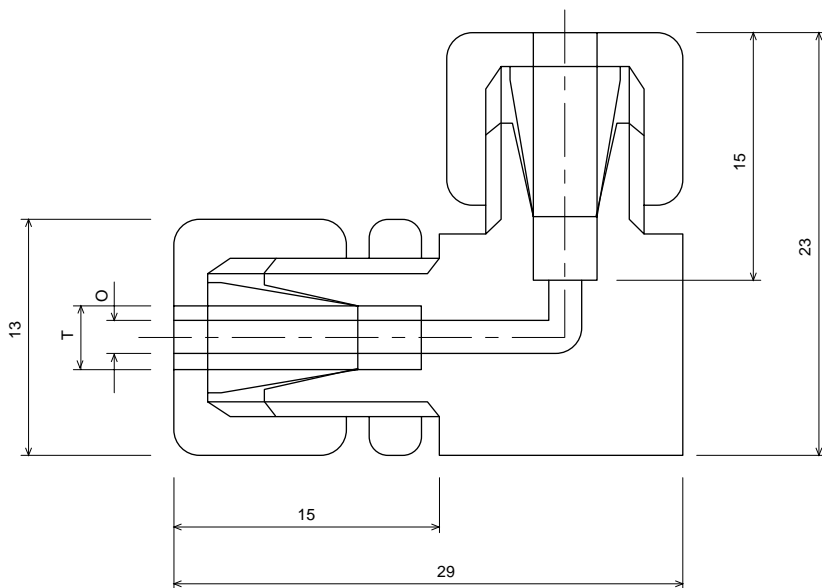

L型ミニチュアジョイント 7-279-04 ~ 06

外形寸法図

コード	型番	T	O
7- 279-04	LP-2	2	1
-05	LP-3	3	2
-06	LP-4	4	3