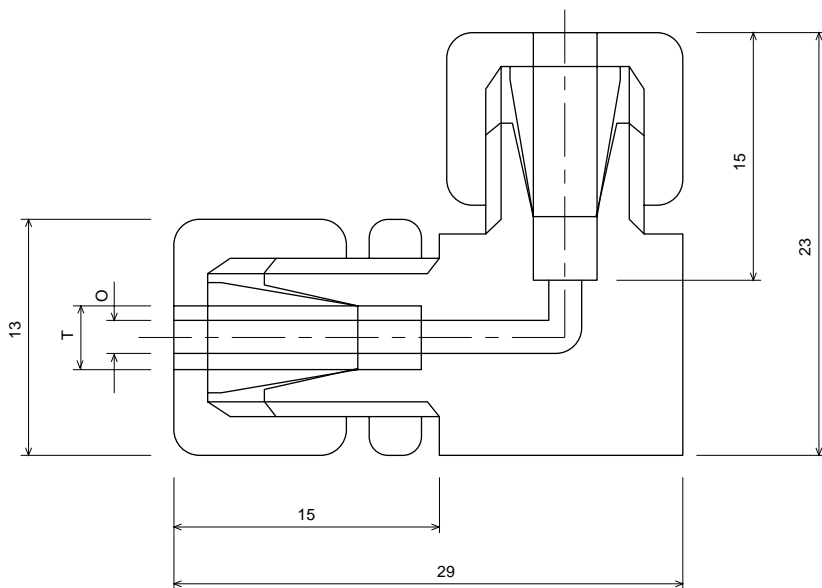

I型ミニチュアジョイント 7-279-01 ~ 03

外形寸法図

コード	型番	T	O
7- 279-01	IP-2	2	1
-02	IP-3	3	2
-03	IP-4	4	3

L型ミニチュアジョイント 7-279-04 ~ 06

外形寸法図

コード	型番	T	O
7- 279-04	LP-2	2	1
-05	LP-3	3	2
-06	LP-4	4	3

T型ミニチュアジョイント 7-279-07 ~ 09

外形寸法図

コード	型番	T	O
7- 279-07	TP-2	2	1
-08	TP-3	3	2
-09	TP-4	4	3