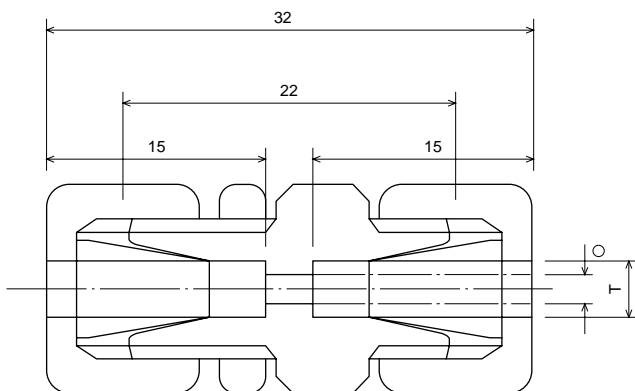

I型ミニチュアジョイント 7-279-01 ~ 03

外形寸法図

コード	型番	T	O
7- 279-01	IP-2	2	1
-02	IP-3	3	2
-03	IP-4	4	3

L型ミニチュアジョイント 7-279-04 ~ 06

外形寸法図

コード	型番	T	O
7- 279-04	LP-2	2	1
-05	LP-3	3	2
-06	LP-4	4	3

T型ミニチュアジョイント 7-279-07 ~ 09

外形寸法図

コード	型番	T	O
7- 279-07	TP-2	2	1
-08	TP-3	3	2
-09	TP-4	4	3