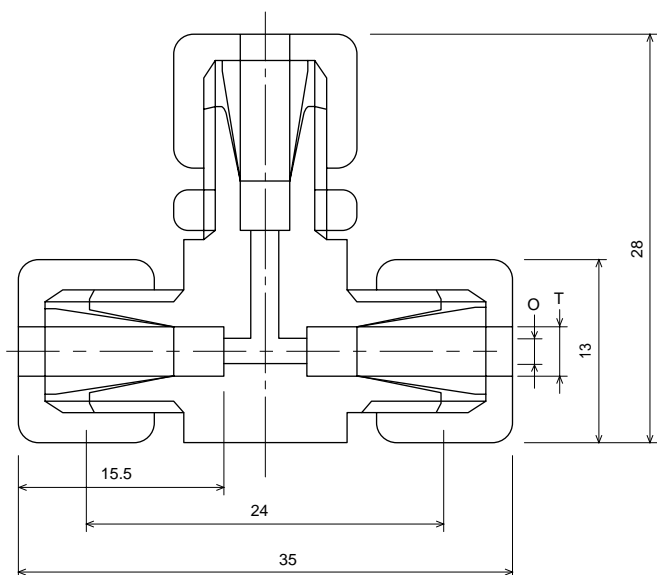

I型ミニチュアジョイント 7-279-01 ~ 03

外形寸法図

コード	型番	T	O
7- 279-01	IP-2	2	1
-02	IP-3	3	2
-03	IP-4	4	3

L型ミニチュアジョイント 7-279-04 ~ 06

外形寸法図

コード	型番	T	O
7- 279-04	LP-2	2	1
-05	LP-3	3	2
-06	LP-4	4	3

T型ミニチュアジョイント 7-279-07 ~ 09

外形寸法図

コード	型番	T	O
7- 279-07	TP-2	2	1
-08	TP-3	3	2
-09	TP-4	4	3