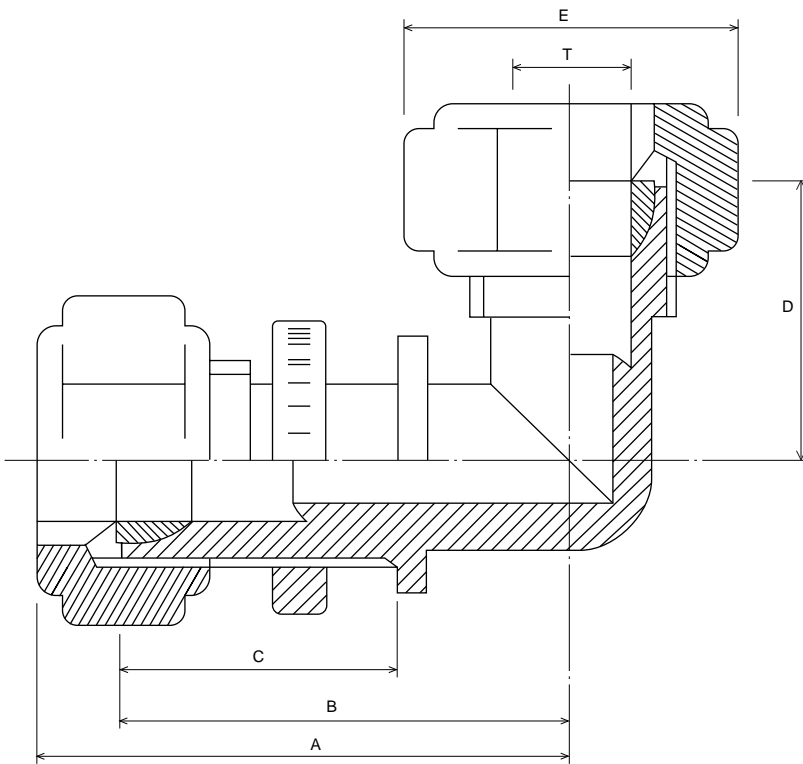

パネルマウント・エルボー 7-275-01 ~ 07

外形寸法図

コード	型番	Tチューブ径	A	B	C	D	E
7-275-01	LKP-6	6	47	40	28	24	23
-02	LKP-8	8	51	44		26	26
-03	LKP-10	10	51	44		26	26
-04	LKP-12	12	53	46		28	31
-05	LKP-1/4	1/4	47	40		24	23
-06	LKP-3/8	3/8	51	44		26	26
-07	LKP-1/2	1/2	53	46		28	31