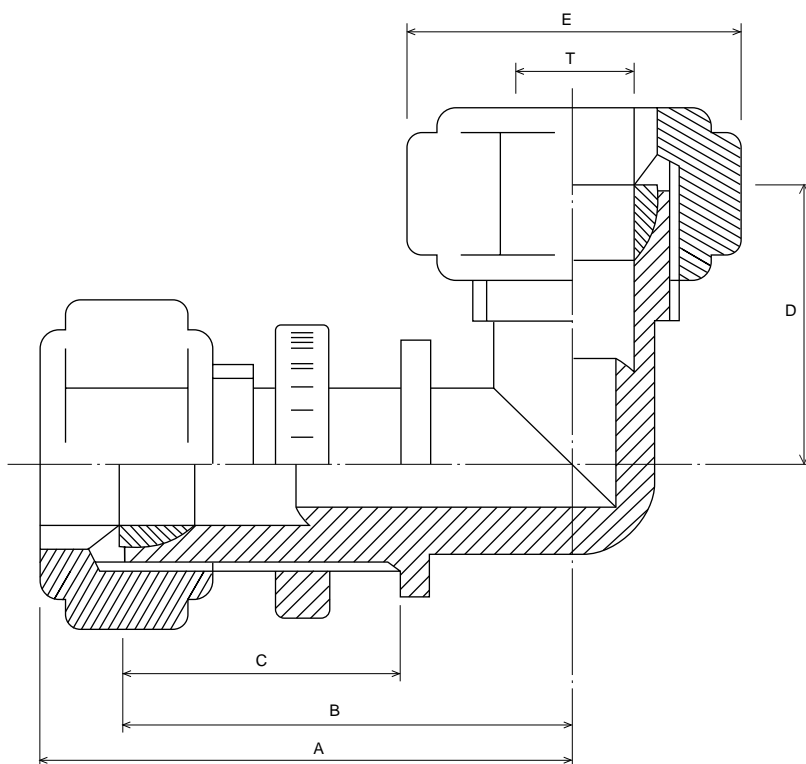

パネルマウント

7-274-01 ~ 07

外形寸法図

コード	型番	Tチューブ径	A	B	C	D	E
7-274-01	SKP-6	6	68	55	24	28	23
-02	SKP-8	8					26
-03	SKP-10	10					26
-04	SKP-12	12					31
-05	SKP-1/4	1/4					23
-06	SKP-3/8	3/8					26
-07	SKP-1/2	1/2					31

パネルマウント・エルボー 7-275-01 ~ 07

外形寸法図

コード	型番	Tチューブ径	A	B	C	D	E
7-275-01	LKP-6	6	47	40	28	24	23
-02	LKP-8	8	51	44		26	26
-03	LKP-10	10	51	44		26	26
-04	LKP-12	12	53	46		28	31
-05	LKP-1/4	1/4	47	40		24	23
-06	LKP-3/8	3/8	51	44		26	26
-07	LKP-1/2	1/2	53	46		28	31