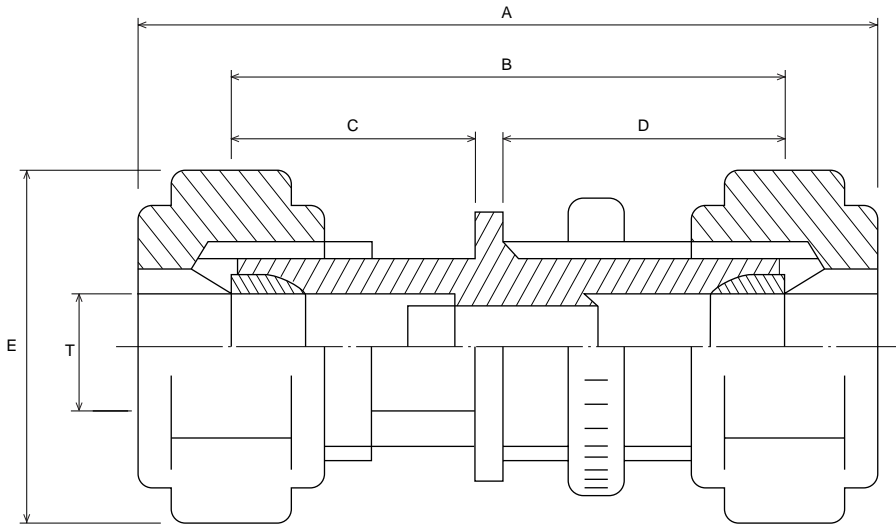

パネルマウント

7-274-01 ~ 07

外形寸法図

コード	型番	Tチューブ径	A	B	C	D	E
7-274-01	SKP-6	6	68	55	24	28	23
-02	SKP-8	8					26
-03	SKP-10	10					26
-04	SKP-12	12					31
-05	SKP-1/4	1/4					23
-06	SKP-3/8	3/8					26
-07	SKP-1/2	1/2					31

パネルマウント・エルボー 7-275-01 ~ 07

外形寸法図

コード	型番	Tチューブ径	A	B	C	D	E
7-275-01	LKP-6	6	47	40	28	24	23
-02	LKP-8	8	51	44		26	26
-03	LKP-10	10	51	44		26	26
-04	LKP-12	12	53	46		28	31
-05	LKP-1/4	1/4	47	40		24	23
-06	LKP-3/8	3/8	51	44		26	26
-07	LKP-1/2	1/2	53	46		28	31