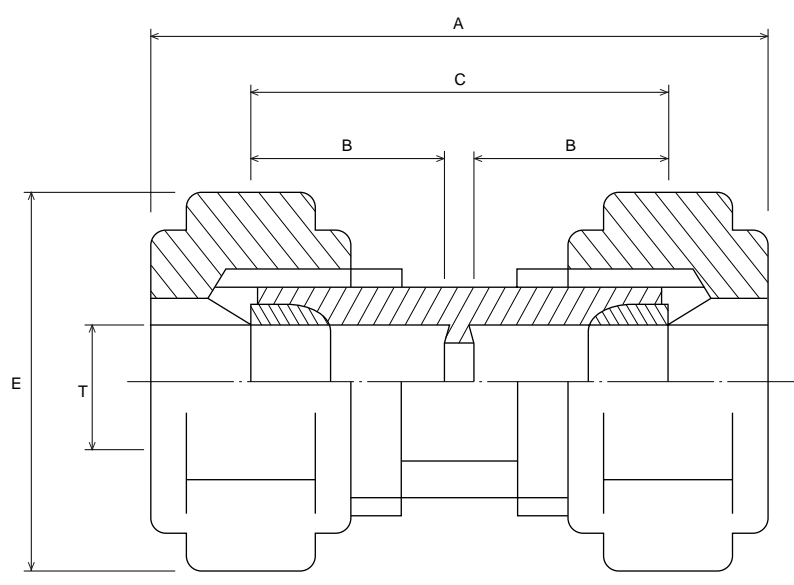

ストレート・ユニオン 7-272-01 ~ 08

外形寸法図

コード	型番	Tチューブ径	A	B	C	E
7-272-01	SKU-6	6	53	18	40	23
-02	SKU-8	8				26
-03	SKU-10	10				26
-04	SKU-12	12				31
-05	SKU-1/4	1/4				23
-06	SKU-3/8	3/8				26
-07	SKU-1/2	1/2				31
-08	SKU-3/4	3/4	61	20	48	39