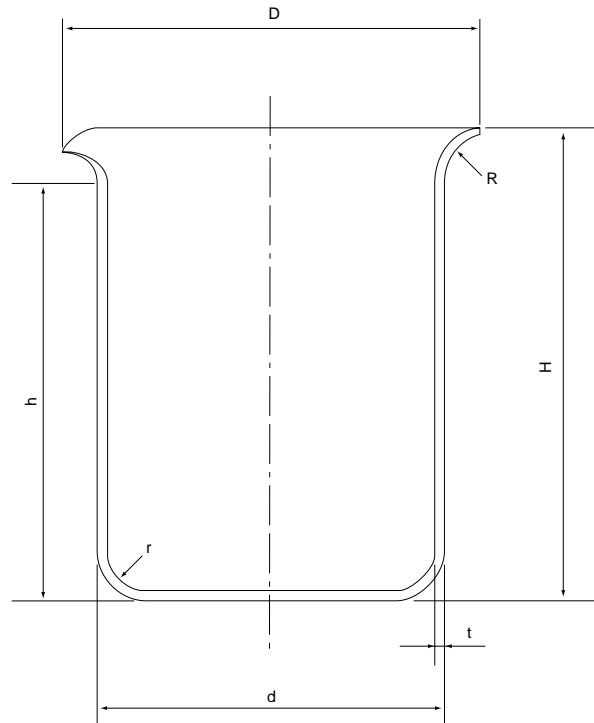

# ピーカー

7-191-01 ~ 07

## 外形寸法図

コード		-01	-02	-03	-04	-05	-06	-07
容量(cc)		50	100	200	300	500	1000	2000
寸法 (mm)	D	50	60	81	91	103	130	159
	d	41	50	64	74	85	105	128
	H	60	68	82	92	114	153	205
	h	53	60	72	82	101	134	179
	R	6	7	9	12	13	17	21
	r	6	6	6	6	6	6	6
	t	1	2	2	2	2	3	3

注) 寸法は近似寸法です。