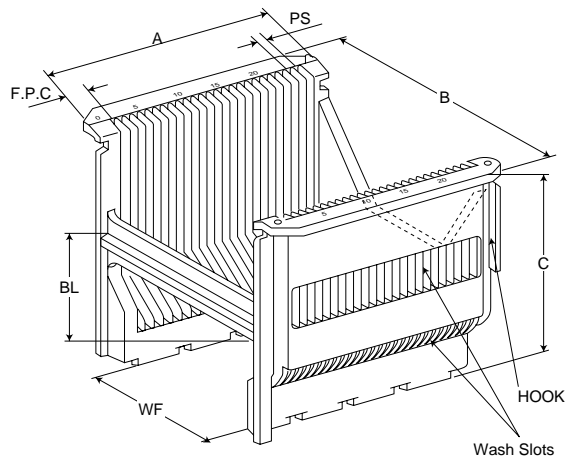

ウェハーキャリア 7-177-01 ~ 28

外観図

寸法表

(単位: mm)

コード	型番	A	B	C	FPC	BL	WF	PS	PF
-01	KM-20	142.1	67.8	59.0	13.97	37.0	34.0	4.76	1.3
-02	KM-25	142.24	78.0	73.2	13.97	48.6	48.6	4.76	1.6
-03	KM-25-51	142.24	76.0	73.2	13.97	48.5	48.5	2.38	0.7
-04	KM-30	142.24	103.0	83.0	13.90	62.5	38.5	4.76	1.6
-05	KM-30N	142.24	102.8	82.6	13.97	62.5	38.9	4.76	1.4
-06	KM-40N	142.24	125.5	114.3	13.97	61.0	61.0	4.76	1.6
-07	KM-40MBP	142.24	153.0	145.5	13.97	107.3	76.2	4.76	1.6
-08	KM-40NA	142.24	125.5	114.3	13.97	-	61.0	4.76	1.6
-09	KM-50NA	142.24	153.0	145.5	13.97	95.0	76.2	4.76	1.6
-10	KM-60NA	142.24	187.0	165.0	13.97	-	89.0	4.76	1.6
-11	KM-80NA	142.24	250.0	200.0	19.05	-	120.0	4.76	1.6
-12	KM-50MN	142.24	153.0	146.0	13.97	108.3	108.0	4.76	1.6
-13	50MASK	142.1	68.0	70.0	-	-	36.7	4.76	2.0
-14	60MASK	150.0	78.0	57.0	-	-	47.0	4.76	2.2
-15	100MASK	156.0	125.0	79.0	-	-	85.0	6.35	2.8
-16	125MASK	156.0	153.0	115.0	-	-	85.0	6.35	3.0
-17	150MASK	142.0	187.0	165.0	-	-	132.7	9.52	3.5
-18	AM-100	142.24	125.5	120.0	-	-	62.0	4.76	1.8
-19	K-15	151.0	58.0	45.0	-	-	24.0	4.76	2.0
-20	K-20	150.0	69.0	54.0	-	-	31.0	4.76	1.2
-21	K-30	154.0	92.5	83.2	-	-	49.0	4.76	1.6
-22	K-30-52	152.0	94.0	83.0	-	-	38.5	2.38	0.7
-23	K-40	155.0	124.0	112.0	-	-	60.3	4.76	1.76
-24	K-40-52	155.0	120.0	115.0	-	-	72.0	2.38	0.6
-26	KM-60PN	142.24	187.0	165.0	13.97	128.4	89.0	4.76	1.6
-27	KM-50PN	142.24	153.0	145.5	13.97	107.3	76.2	4.76	1.6
-28	KM-30P	142.24	94.0	82.0	13.97	64.0	38.5	4.76	1.6