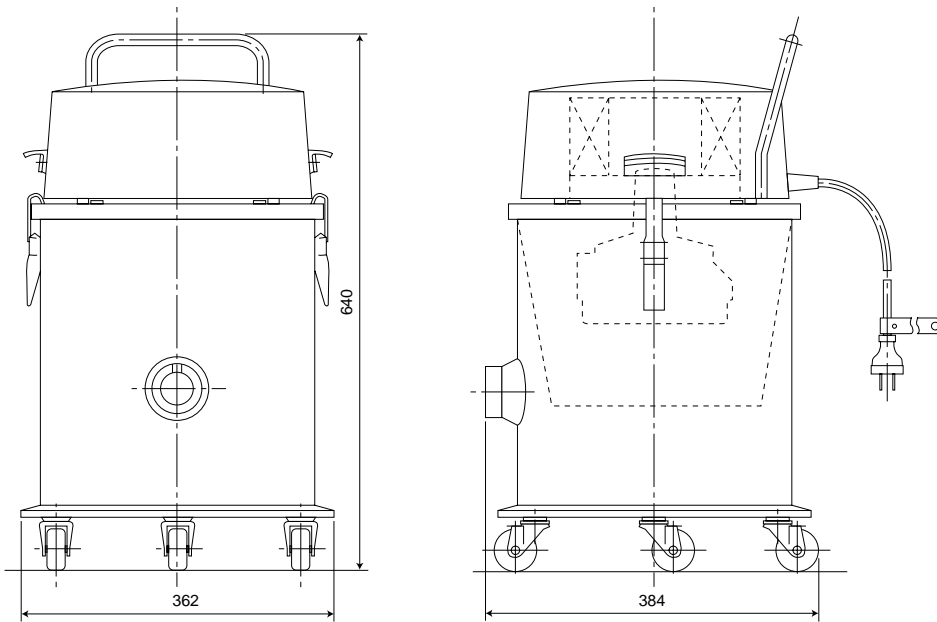

# クリーンルーム専用クリーナー 7-082-01

## 外形寸法図

## 付属品

<p>ホース</p> <p>2 470</p> <p>38</p> <p>40°</p> <p>32</p>	<p>延長管</p> <p>500</p> <p>34</p> <p>32</p> <p>32</p>
<p>床ブラシ</p> <p>340</p> <p>120</p> <p>200</p> <p>32</p> <p>15°</p>	<p>隙目口</p> <p>283</p> <p>32</p> <p>30°</p> <p>12</p>
<p>丸ブラシ</p> <p>125</p> <p>63</p> <p>45°</p> <p>32</p>	