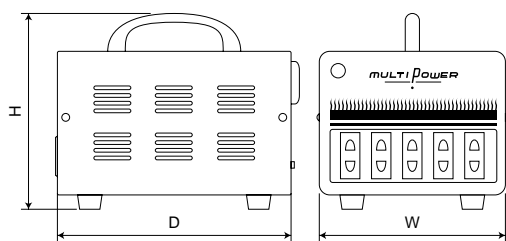

## 外形寸法図

## 寸法表

コード	型番	外形寸法(mm)		
		W	D	H
- 01	SU-550	150	185	160
- 02	SU-1000	150	185	160
- 03	SU-1500	150	185	180