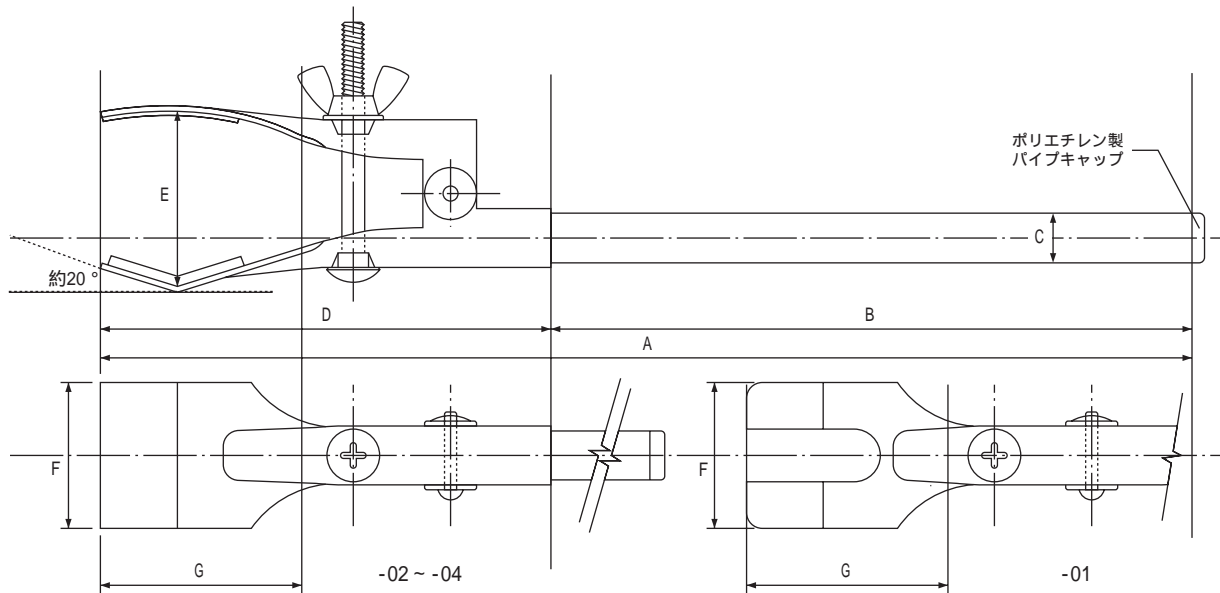

ライトクランプ 6-687-01 ~ 04

外形寸法図

(単位：mm)

コード	全長		柄	柄の径	締付け範囲	幅	長さ
	A	B	C	D			
-01	230	135	9.5	95	3 ~ 20	30	40
-02	220	130	9.5	90	5 ~ 20	24	30
-03	230	130	9.5	100	10 ~ 30	30	40
-04	310	190	12.7	120	20 ~ 50	40	60