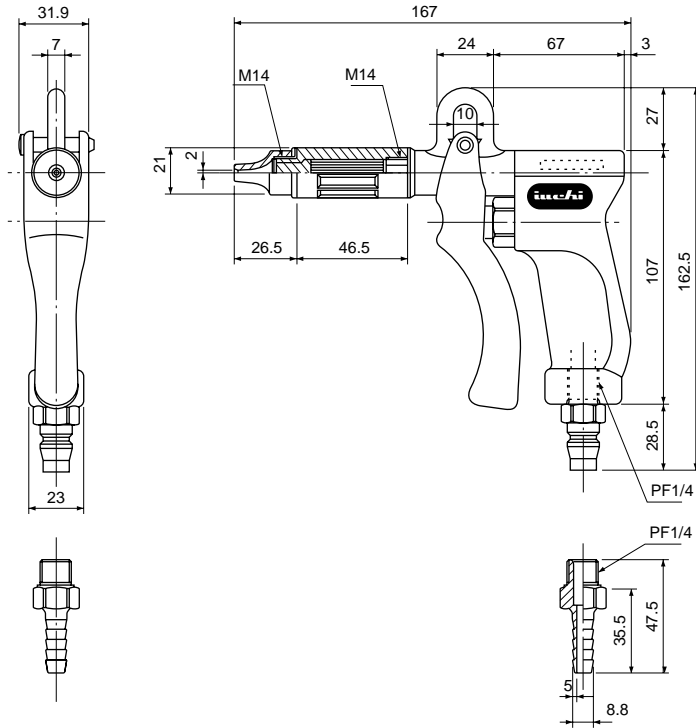

エアガン

6-6602-01

外形寸法図

カートリッジ

エアガン本体

コイルホース

流量特性