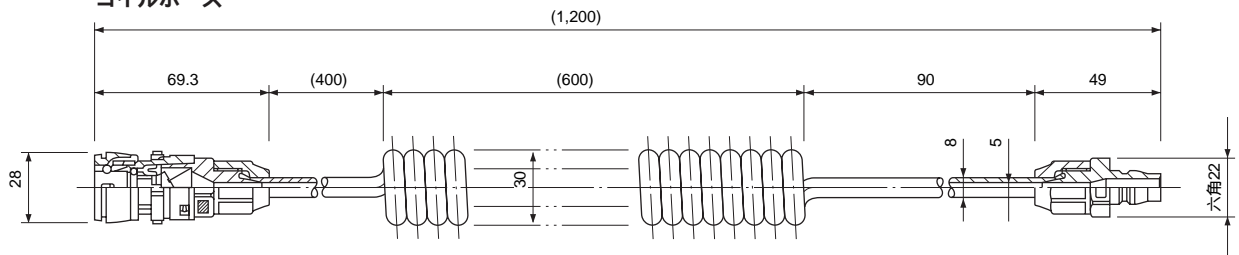

エアガン

6-6602-01

外形寸法図

カートリッジ

エアガン本体

コイルホース

流量特性