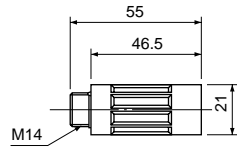

エアガン

6-6602-01

外形寸法図

カートリッジ

エアガン本体

コイルホース

流量特性