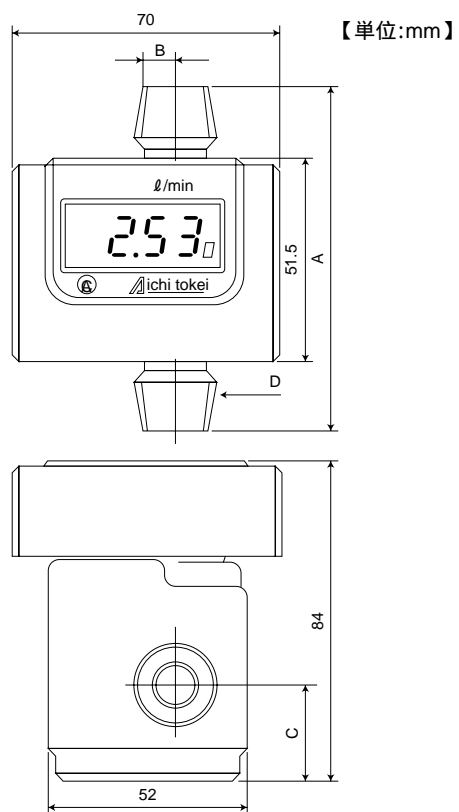

微少流量計

6-6600-01 ~ 04

外形寸法図

記号	OF 05系	OF 10系
A	80	90
B	8	8.5
C	25	24
D	R1/4	R1/2