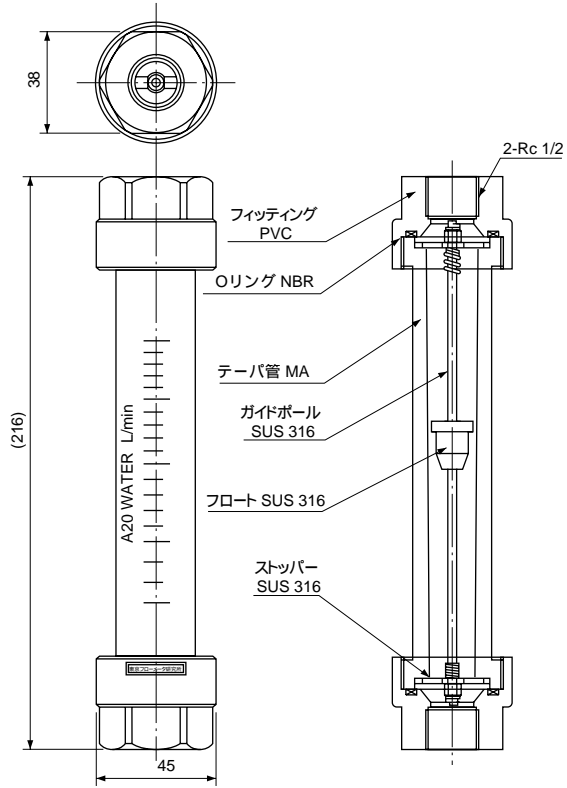

# 流量計

6-6075-01 ~ 08

## 外觀図

(単位: mm)

-01 ~ 04

-05 ~ 08