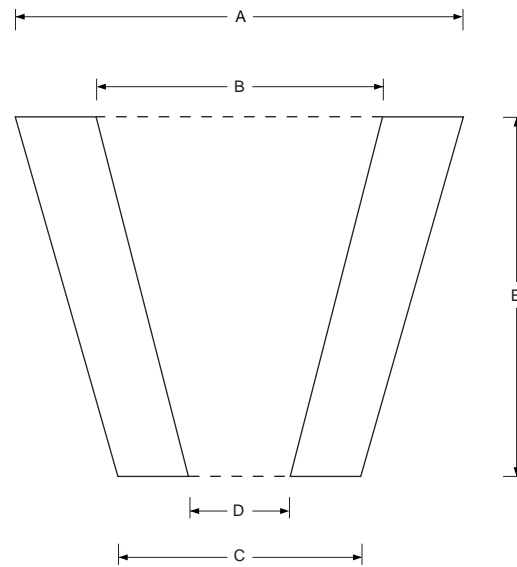

## 外形寸法図

シリコンゴム製 6色カラー（合成ゴム製も同寸法）

（単位：mm）

番号	色	A	B	C	D	E
1	緑	21.5	14.5	14.0	8.5	16.0
2	黄緑	29.0	21.0	19.0	11.5	20.0
3	レモンイエロー	37.0	28.5	24.0	16.5	26.0
4	黄色（ヤマブキ色）	44.0	36.5	28.5	21.0	32.0
5	橙	52.0	43.5	35.5	28.0	33.5
6	赤	61.5	52.0	42.0	34.5	35.5