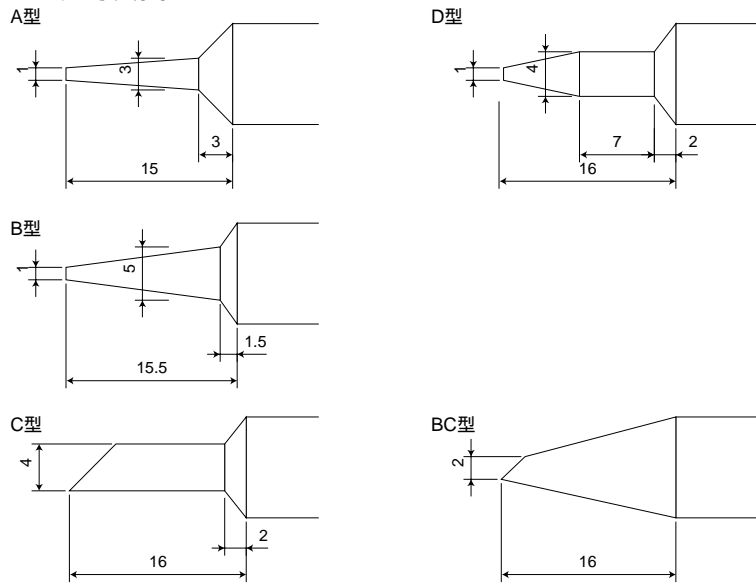

外形寸法図

こて先寸法図

立ち上がり温度特性