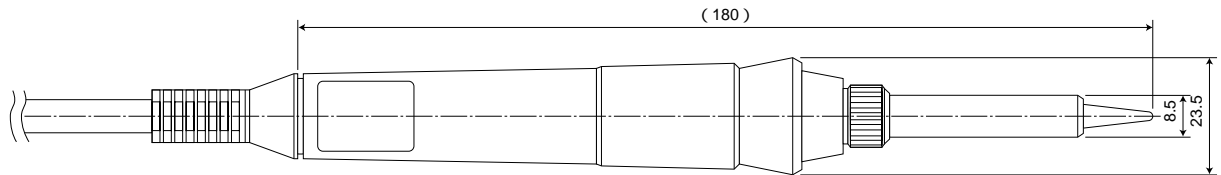

外形寸法図

こて先寸法図

立ち上がり温度特性