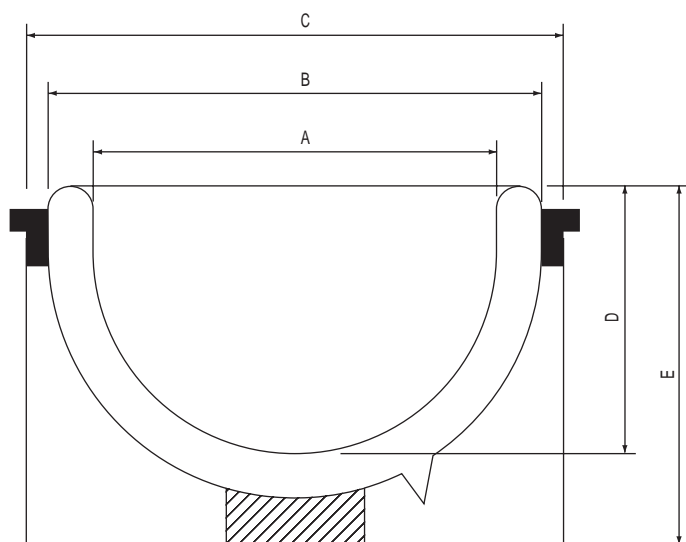

デュワーフラスコ 5-390-01 ~ 04

外形寸法図

(単位 : mm)

品番	A	B	C	D	E
-01	77	95	110	50	90
-02	100	120	135	65	120
-03	138	160	170	80	130
-04	170	205	215	110	160