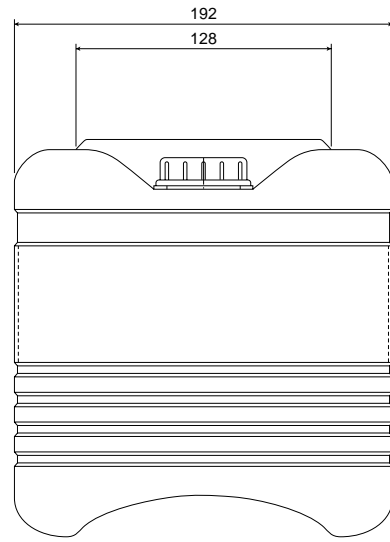

ラボタン

4-4037-01.02

外形寸法図

-01

-02