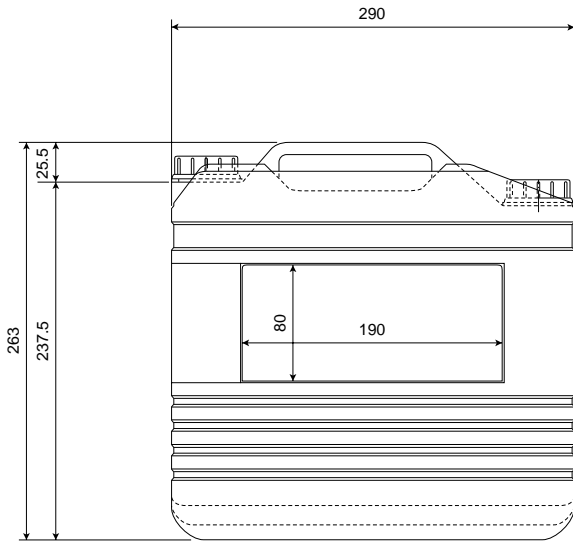

ラボタン

4-4037-01.02

外形寸法図

-01

-02