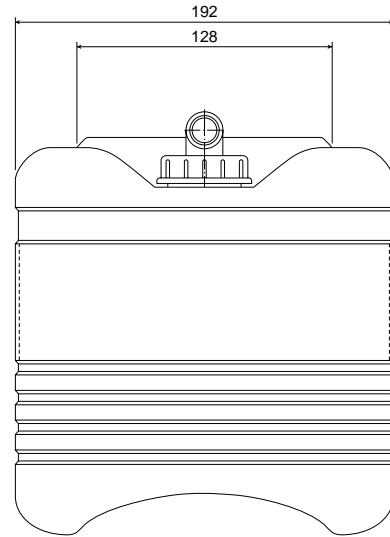

ラボタン

4-4036-01.02

外形寸法図

-01

-02