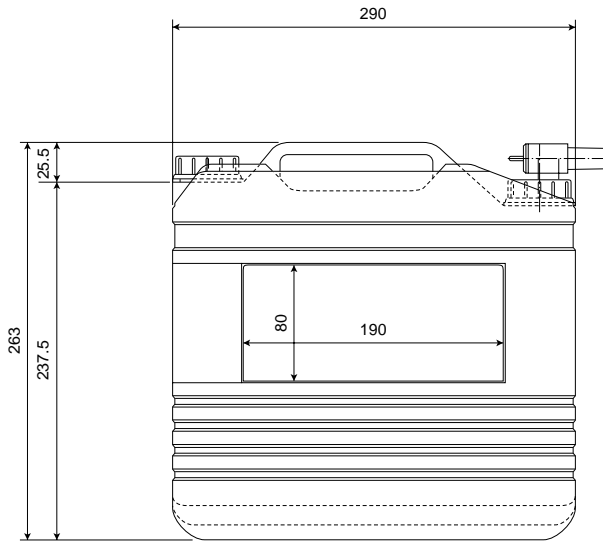

ラボタン

4-4036-01.02

外形寸法図

-01

-02