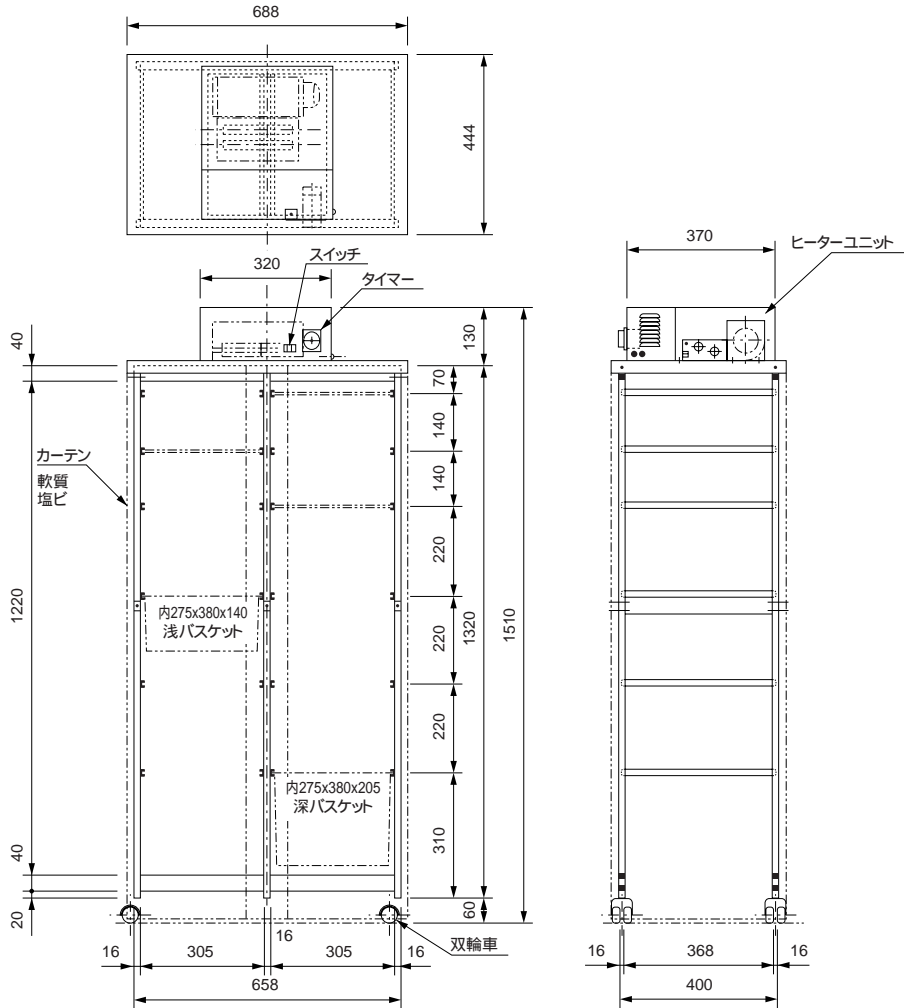

ラコムドライキャリア

4-140-01

外形寸法図

(単位: mm)

本体

乾燥ユニット