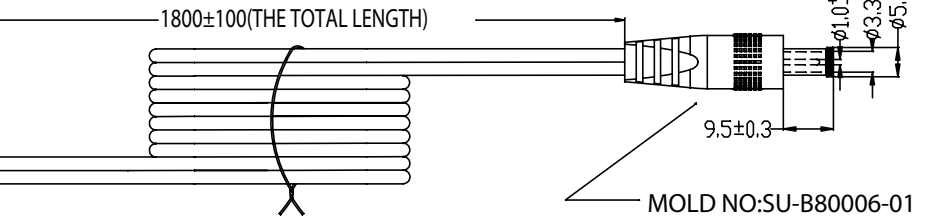

■ACアダプター

2-9061-01

MOTO SR

MEMO: PLUG TYPE: EIAJ4