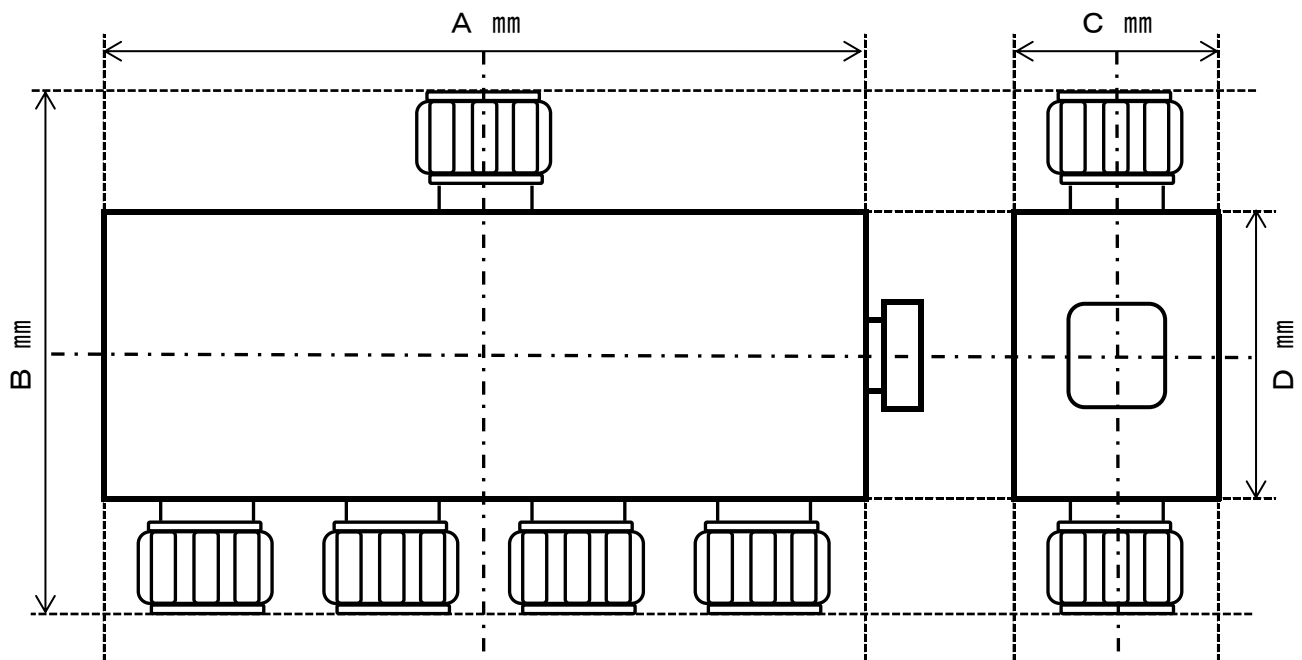

商品名

アズフロン®分配ホルダー

品番	チューブ適用外径 (φ)	分配数	A mm	B mm	C mm	D mm
2-777-01	6	1入3配	122.0	95.0	25.0	35.0
2-777-02	8	1入3配	122.0	95.0	25.0	35.0
2-777-03	10	1入3配	122.0	95.0	25.0	35.0
2-777-04	12	1入3配	122.0	95.0	25.0	35.0
2-778-01	6	1入4配	162.0	95.0	25.0	35.0
2-778-02	8	1入4配	162.0	95.0	25.0	35.0
2-778-03	10	1入4配	162.0	95.0	25.0	35.0
2-778-04	12	1入4配	162.0	95.0	25.0	35.0