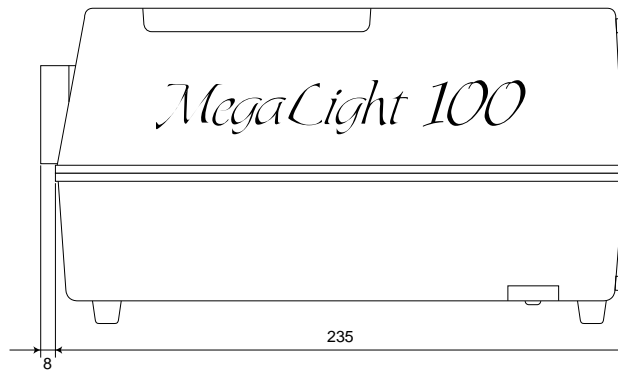

コールドライト

2-630-15

外観図

前面

側面

背面