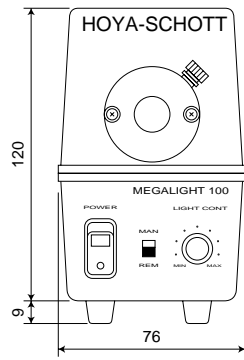

コールドライト

2-630-15

外観図

前面

側面

背面