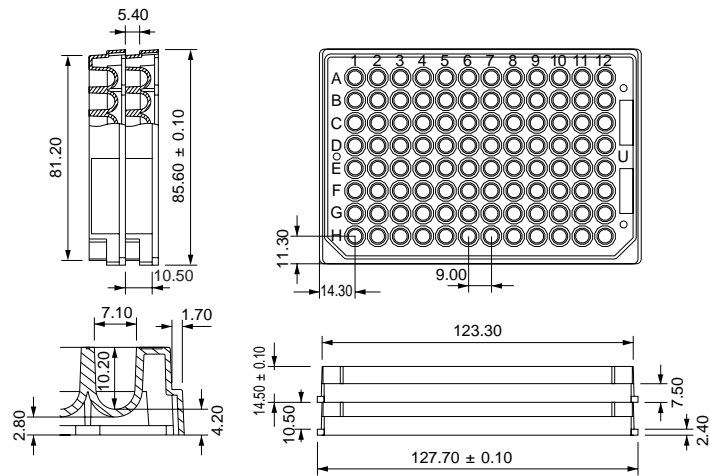

# マイクロウェルプレート 2-5471-01 ~ 06

## 外形寸法図

(単位 : mm)

-01.03

-02.06

-04.05