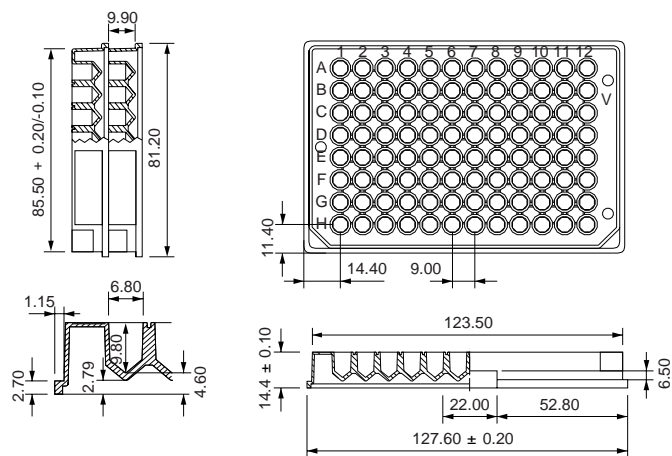

# マイクロウェルプレート 2-5471-01 ~ 06

## 外形寸法図

(単位 : mm)

-01.03

-02.06

-04.05