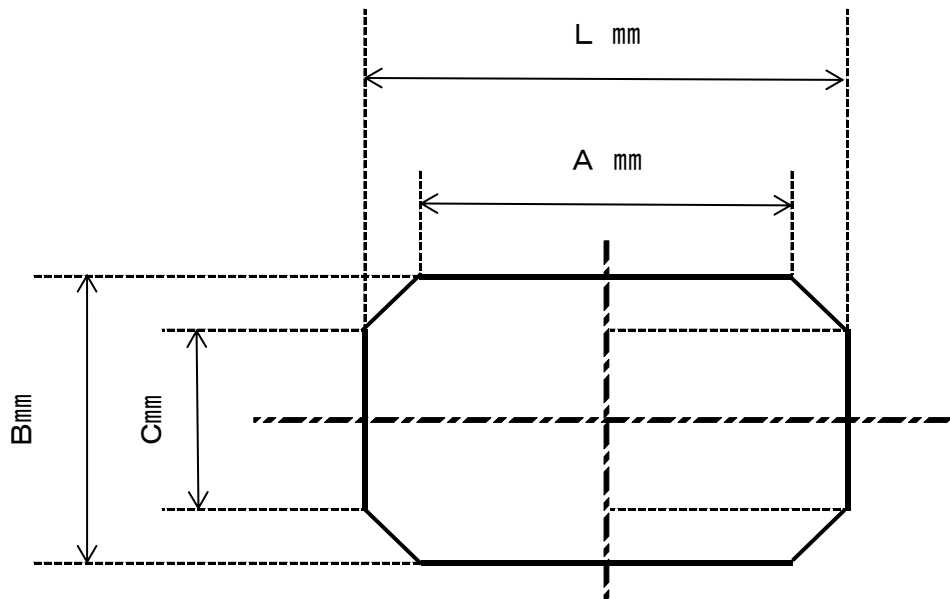

商品名

アズフロン®フェルール

品番	チューブ適用外径 (C φ)	A mm	B mm	C mm	L mm
2-018-01	6	6.2	9.0	6.2	9.0
2-018-02	8	8.2	11.0	8.2	9.0
2-018-03	10	10.2	13.0	10.2	11.0
2-018-04	12	12.2	14.5	12.2	12.0
2-018-05	1/4	6.5	9.0	6.5	10.0
2-018-06	3/8	9.7	12.5	9.7	10.0
2-018-07	1/2	12.8	16.0	12.8	12.0