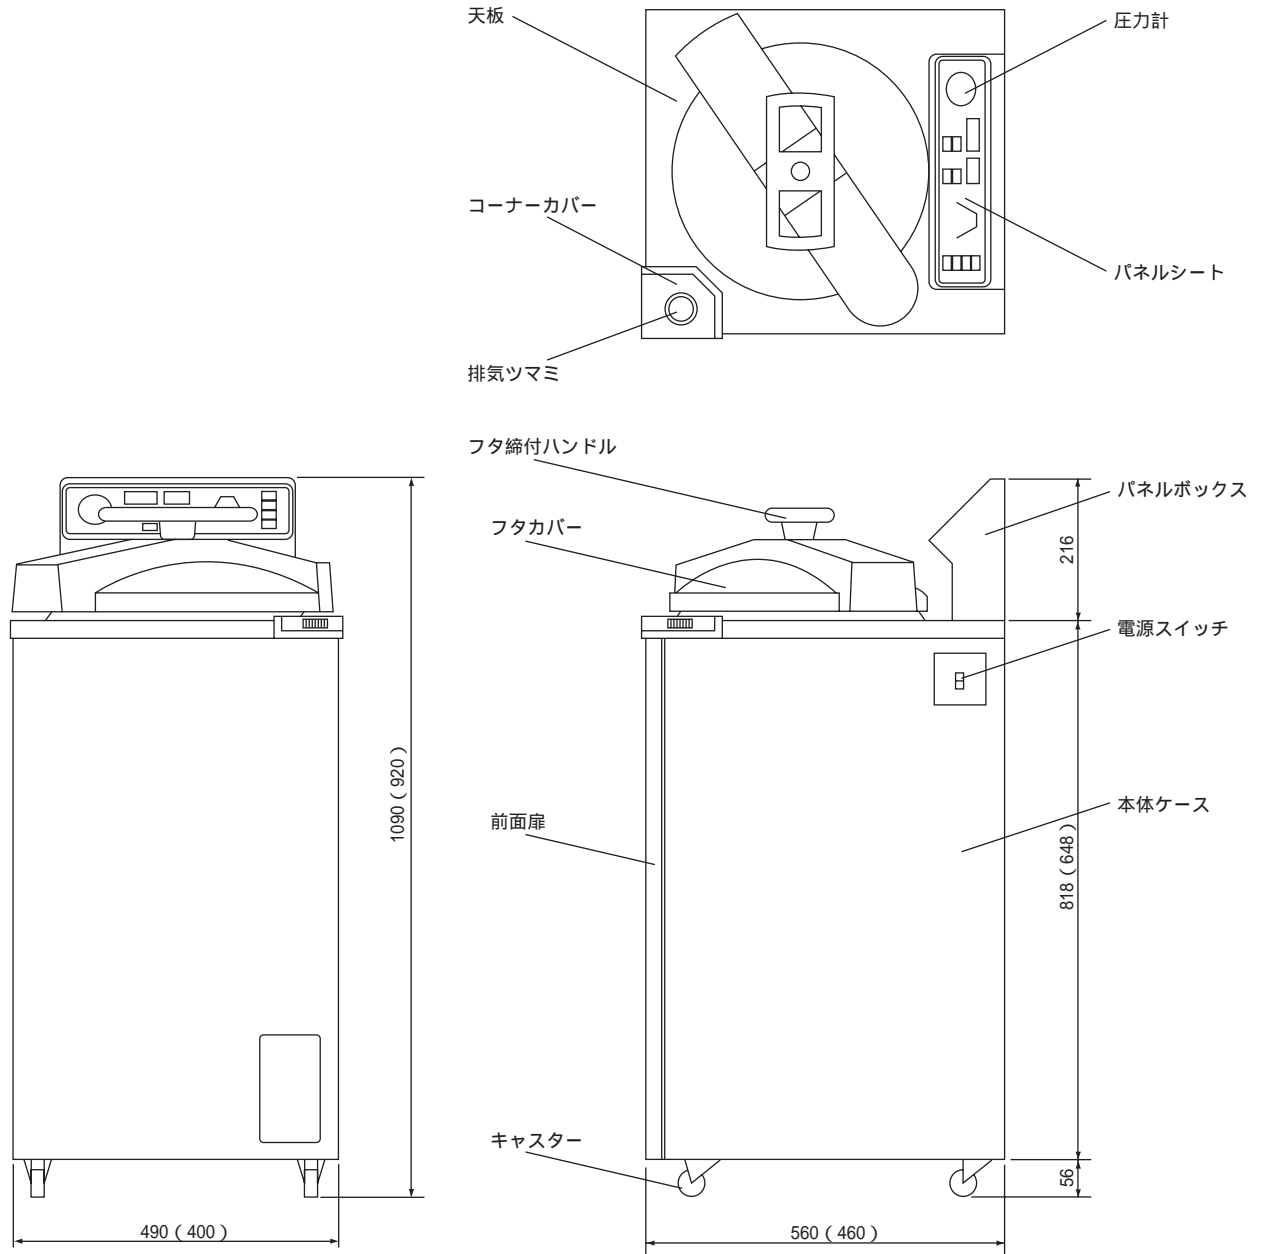

オートクレーブ 1-9473-01,02

外形寸法図

(単位: mm)

( )内は-02の寸法です。