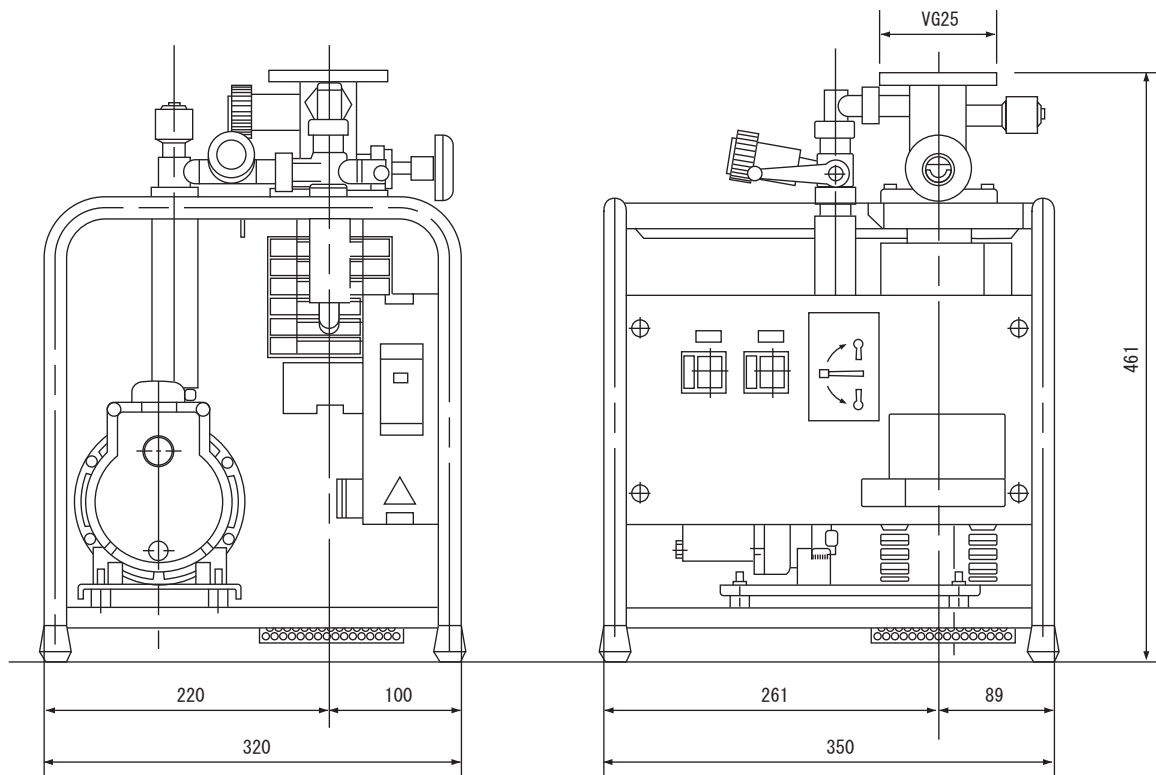

■高真空排氣裝置

1-9200-01

■外形寸法図

(單位：mm)

■排氣系統図