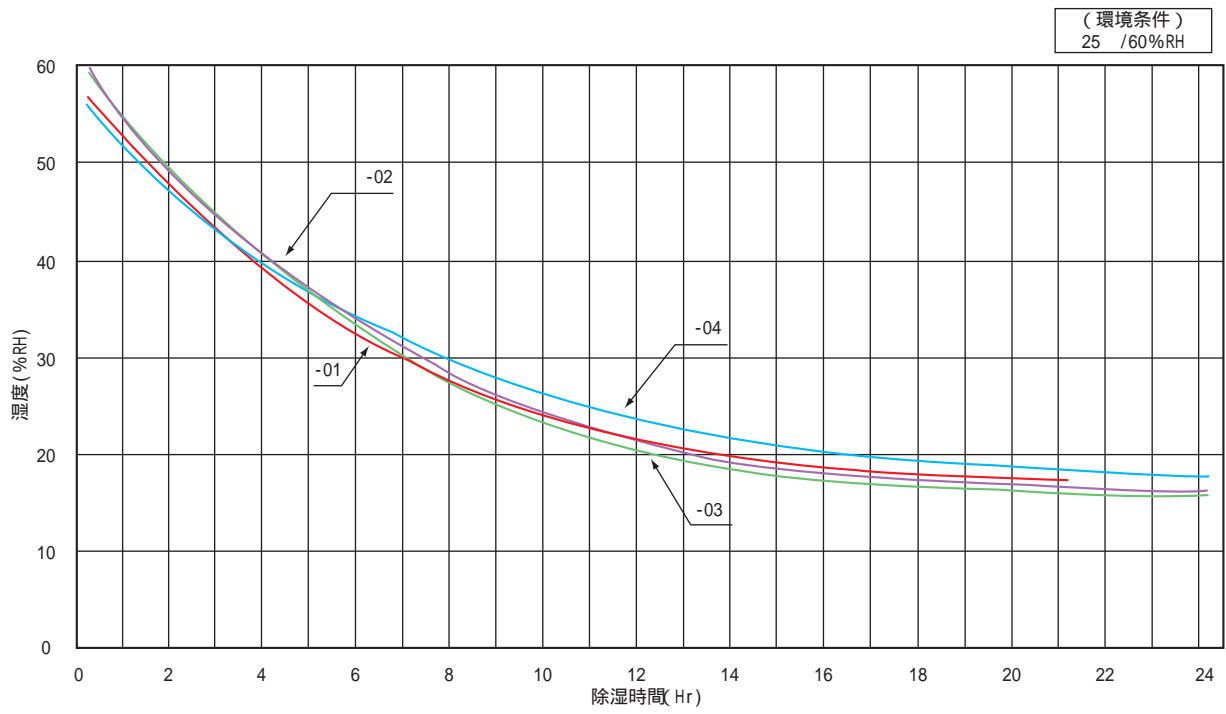

デジタル高制御デシケーター (A Q L Y E P S) 1-9057-01 ~ 04

除湿性能曲線図

デジタル高制御デシケーター (R O S A T E C) 1-9059-01 ~ 03

除湿性能曲線図