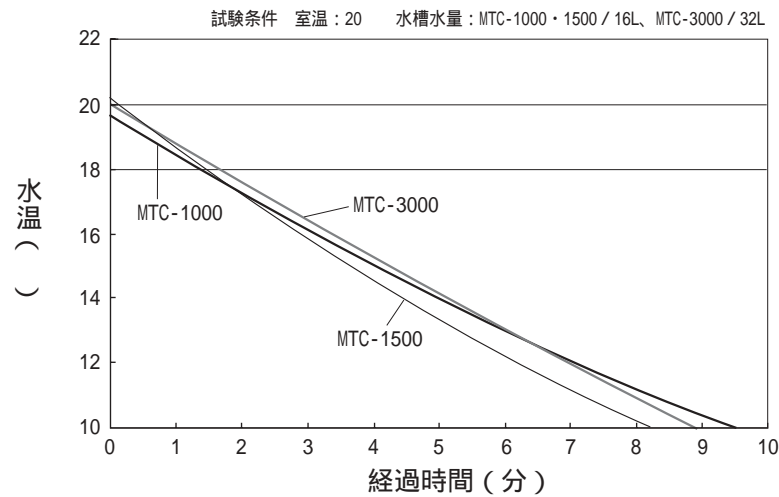

循環ポンプ能力線図(ポンプ単体能力)

注) 保証値ではありません。

冷却時間線図(50Hz)

注1) 保証値ではありません。
注2) 冷却能力は条件により異なります。

冷却能力線図(50Hz)

注1) 保証値ではありません。
注2) 冷却能力は条件により異なります。