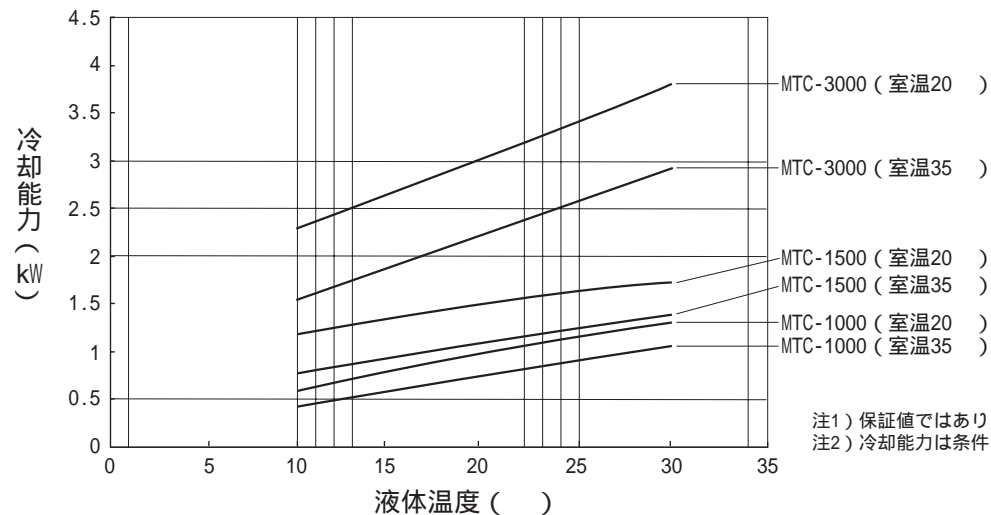

循環ポンプ能力線図(ポンプ単体能力)

注) 保証値ではありません。

冷却時間線図(50Hz)

注1) 保証値ではありません。
注2) 冷却能力は条件により異なります。

冷却能力線図(50Hz)

注1) 保証値ではありません。
注2) 冷却能力は条件により異なります。