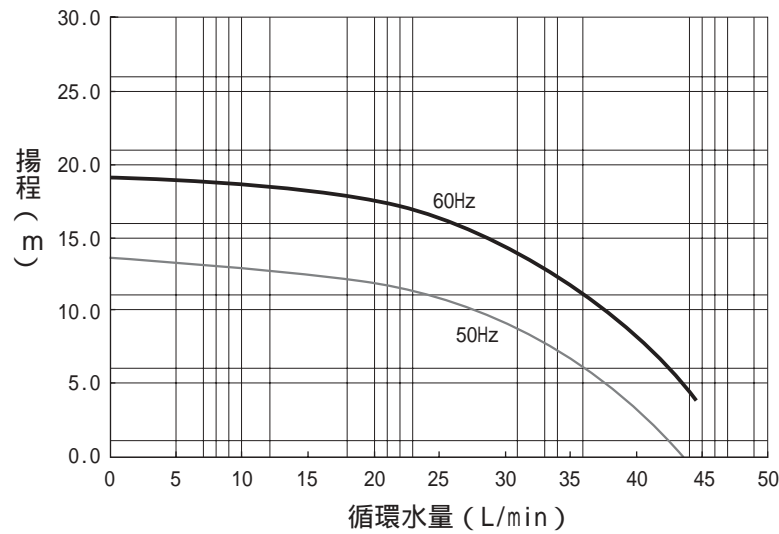

循環ポンプ能力線図(ポンプ単体能力)

注) 保証値ではありません。

冷却時間線図(50Hz)

注1) 保証値ではありません。
注2) 冷却能力は条件により異なります。

冷却能力線図(50Hz)

注1) 保証値ではありません。
注2) 冷却能力は条件により異なります。