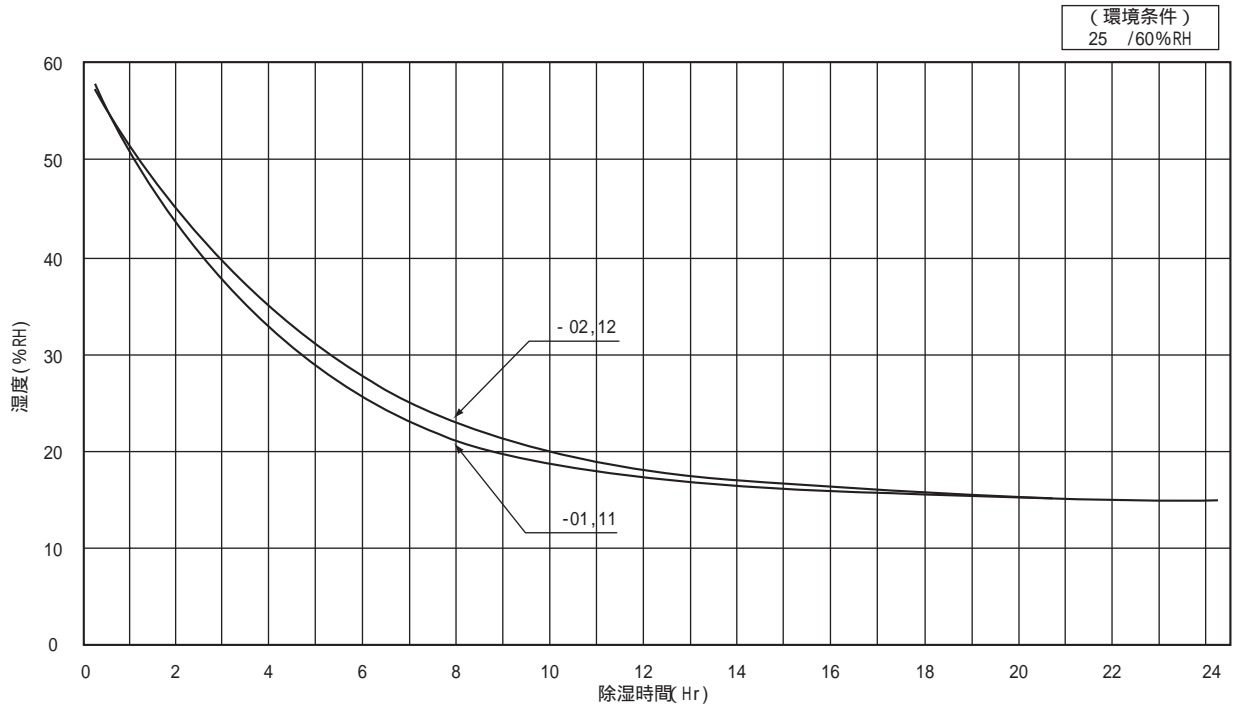

デジタル高制御デシケーター ( A Q L Y E P S ) 1-8967-01,11,02,12

除湿性能曲線図

デジタル高制御デシケーター ( R O S A T E C ) 1-9058-01,02

除湿性能曲線図