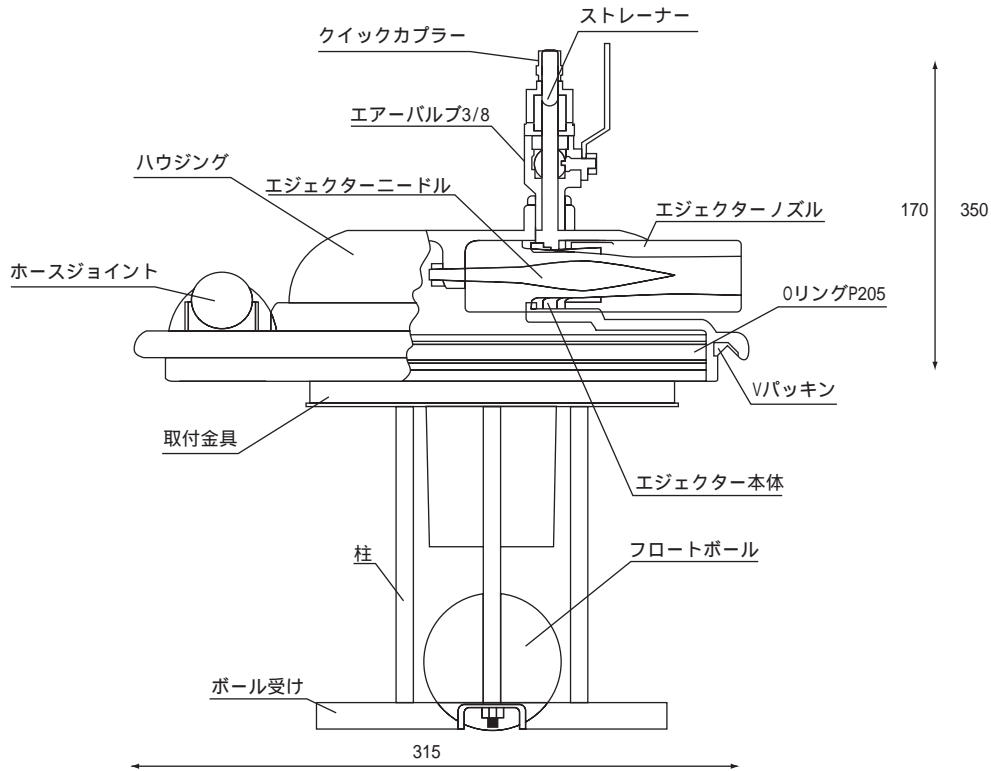

# ブローバッククリーナー 1-7311-01,02

## 展開図

(単位：mm)

真空度

空気消費量

空気吸込量