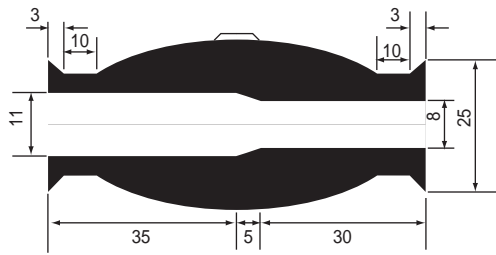

水流ポンプ用部品

外形寸法図

(単位：mm)

<1-689-05>

<1-689-06>