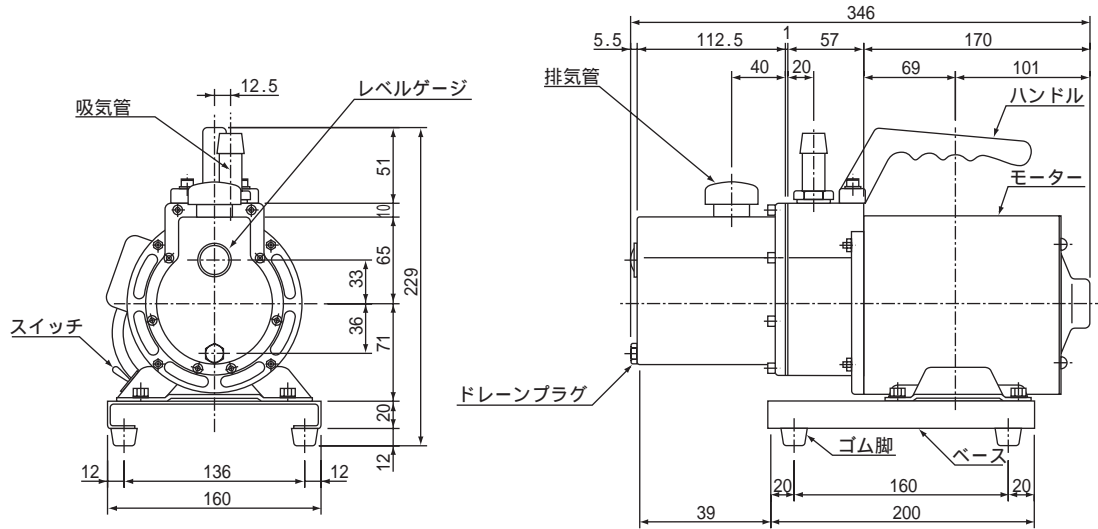

油回転真空ポンプ（小型直結型）

外形寸法図

（単位：mm）

1-672-03

1-672-05,06

(単位：mm)

1-672-07,08

1-672-09,10