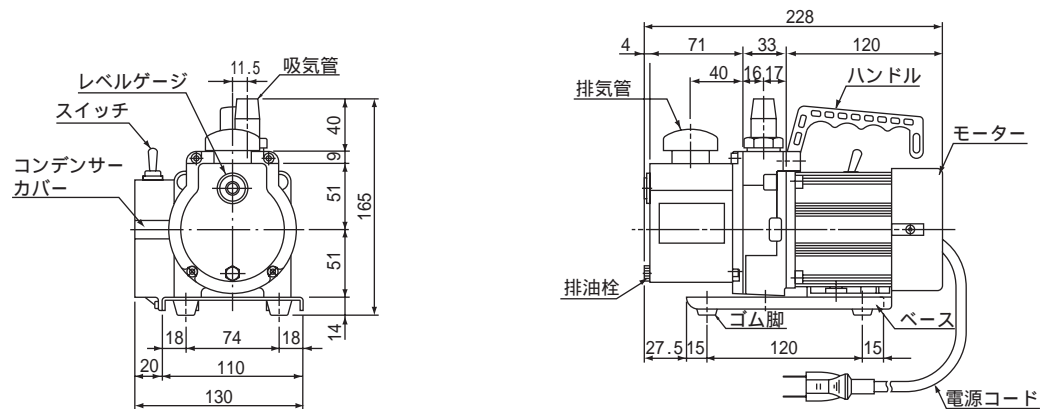

油回転真空ポンプ（小型直結型）

外形寸法図

（単位：mm）

1-672-03

1-672-05,06

(単位：mm)

1-672-07,08

1-672-09,10