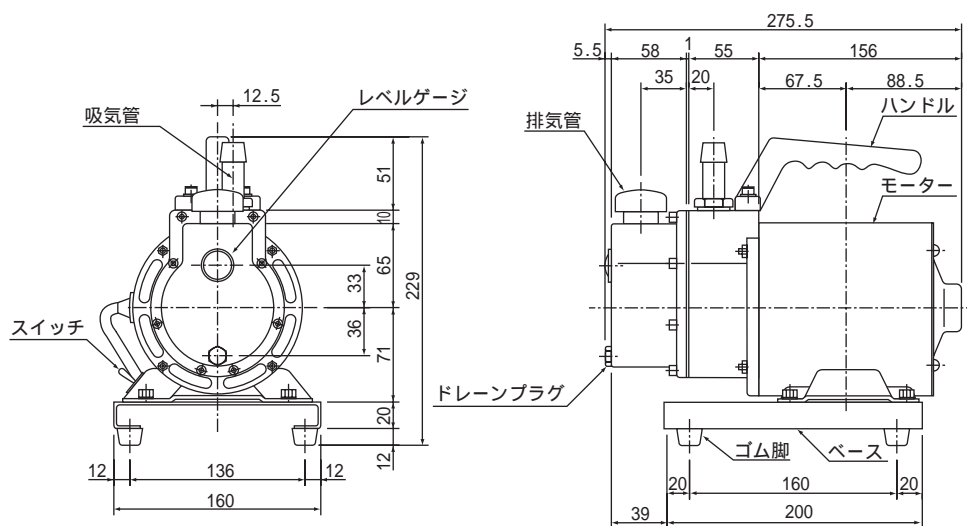

油回転真空ポンプ（小型直結型）

外形寸法図

（単位：mm）

1-672-03

1-672-05,06

(単位：mm)

1-672-07,08

1-672-09,10