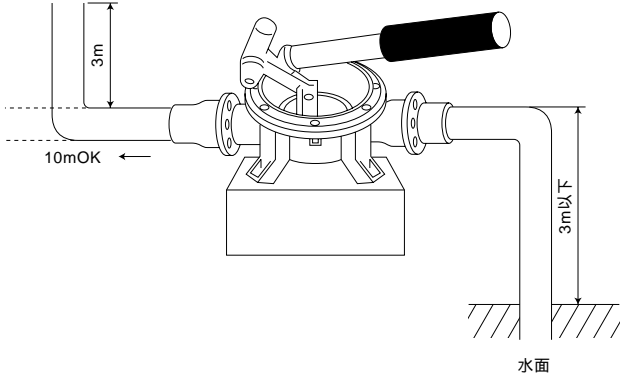

ハンドポンプ

1-667-01

設置図

寸法図