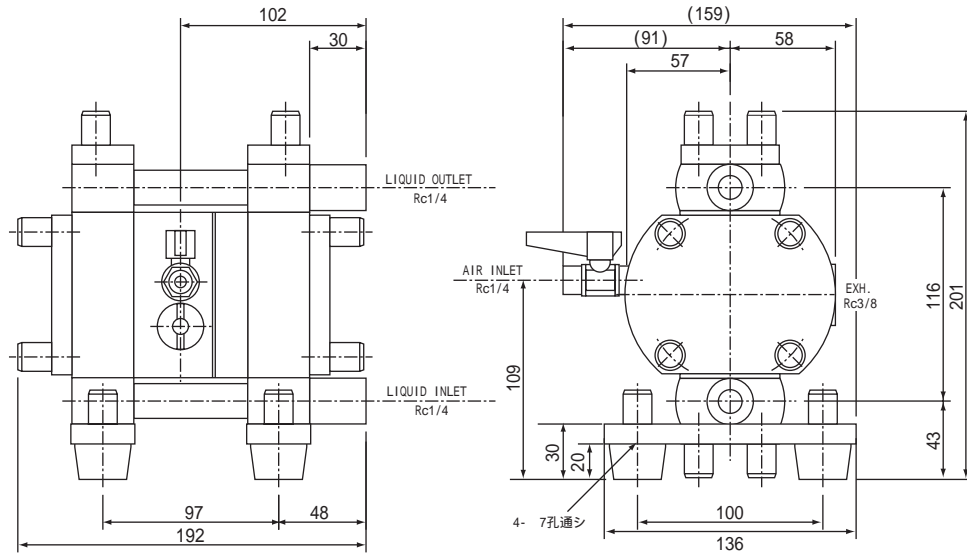

# テフロンダイアフラムポンプ

## 外形寸法図

<1-657-01>

(単位 : mm)

<1-657-02>

# パフォーマンスカーブ

<1-657-01>

<1-657-02>