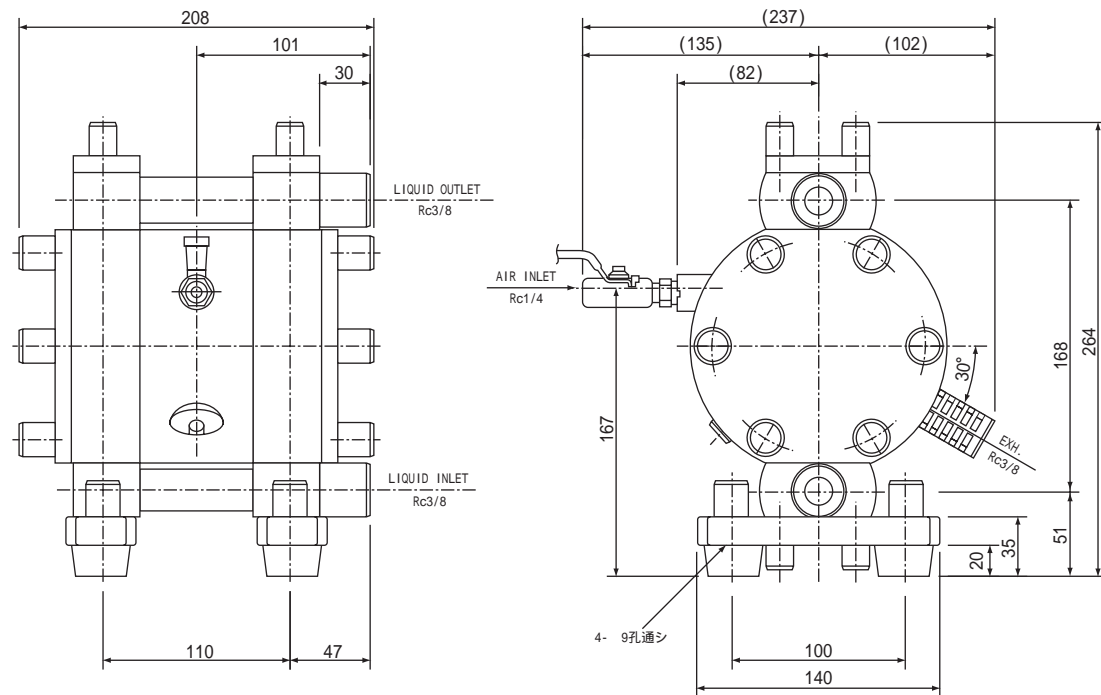

# テフロンダイアフラムポンプ

## 外形寸法図

<1-657-01>

(単位 : mm)

<1-657-02>

# パフォーマンスカーブ

<1-657-01>

<1-657-02>