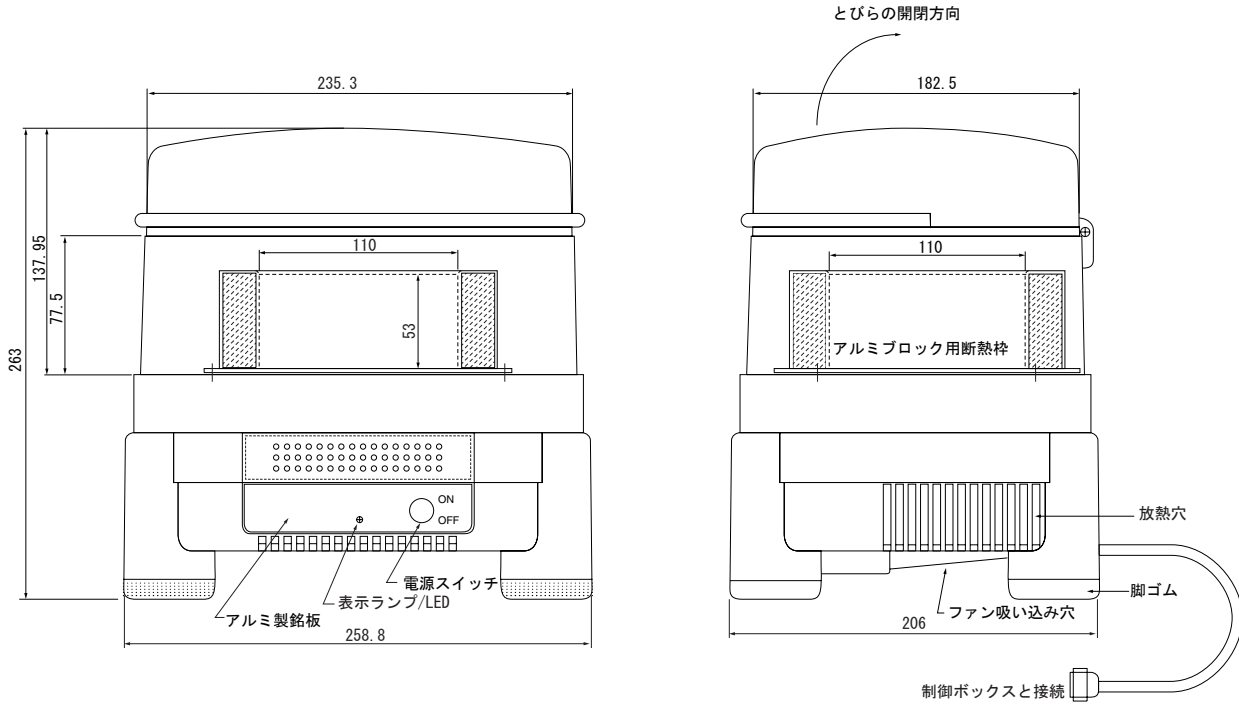

■ホットアンドクールバス 1-6153-01

■外形寸法図

(単位: mm)

〈制御ボックス〉