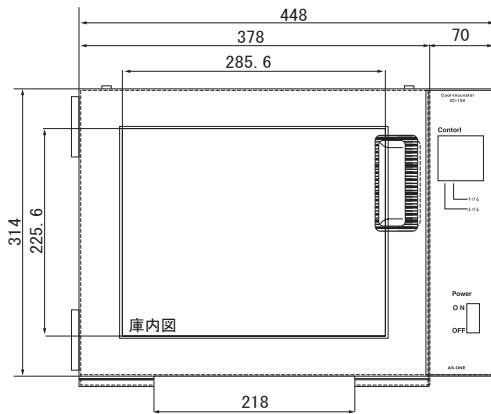

■クールインキュベーター 1-6150-01

■外形寸法図

(単位: mm)

<左側面図>

<前面図>

<右側面図>