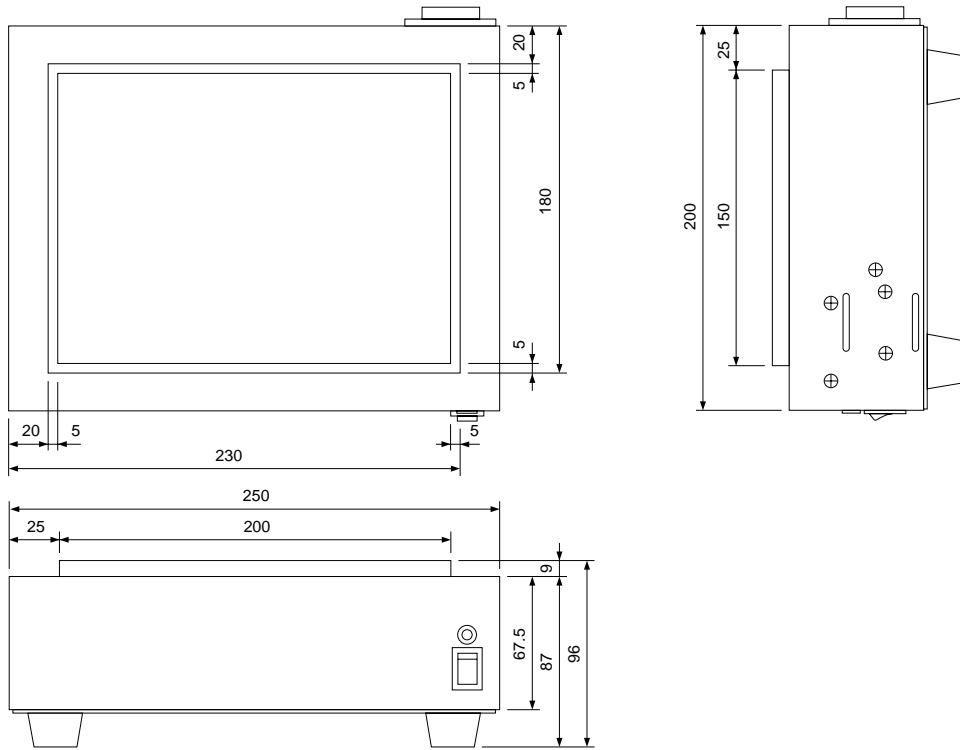

# クリーンホットプレート

1-5870-01.02

## 外形寸法図

-01

(単位:mm)

-02