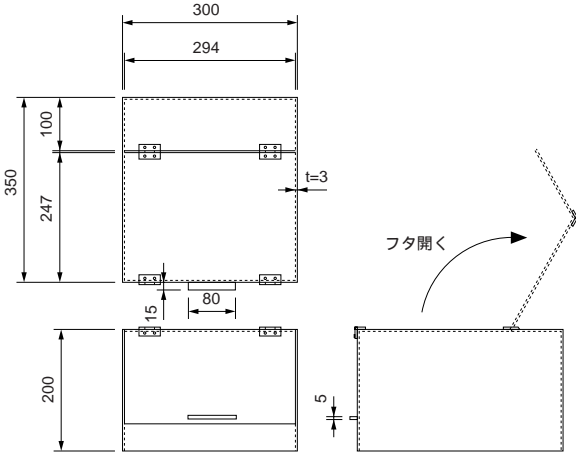

コンパクト天秤カバー

1-583-01 ~ 03

外形寸法図

-01

(単位:mm)

-02

-03