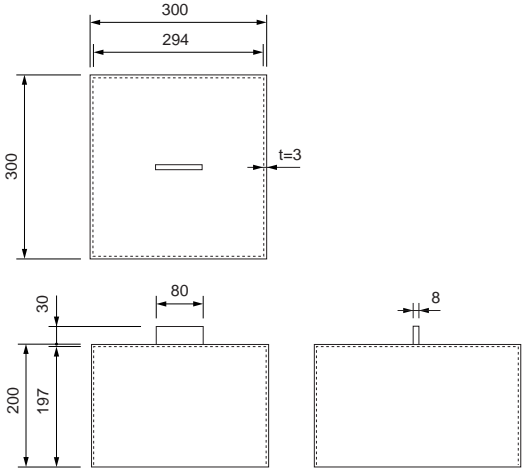

コンパクト天秤カバー

1-583-01 ~ 03

外形寸法図

-01

(単位:mm)

-02

-03