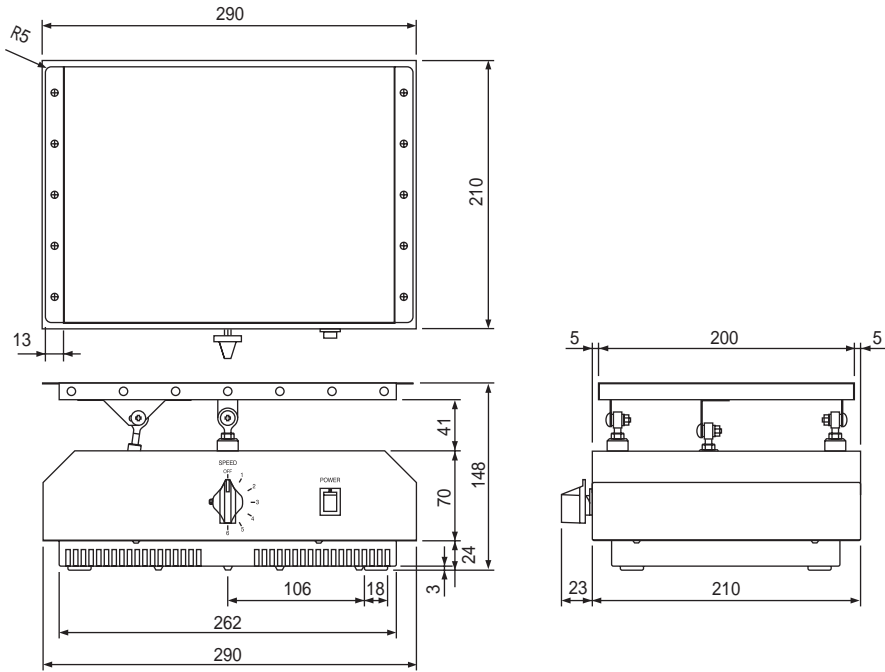

ロッキングミキサー

外形寸法図

(単位：mm)

1-5829-01

1-5829-02