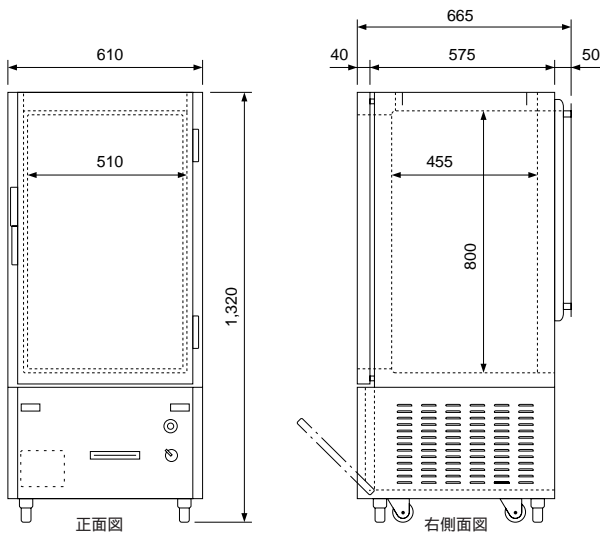

外形寸法図

(単位:mm)

-01

-02

-03

-04

電源ケーブル

先端形状  
(プラグは付いていません。)