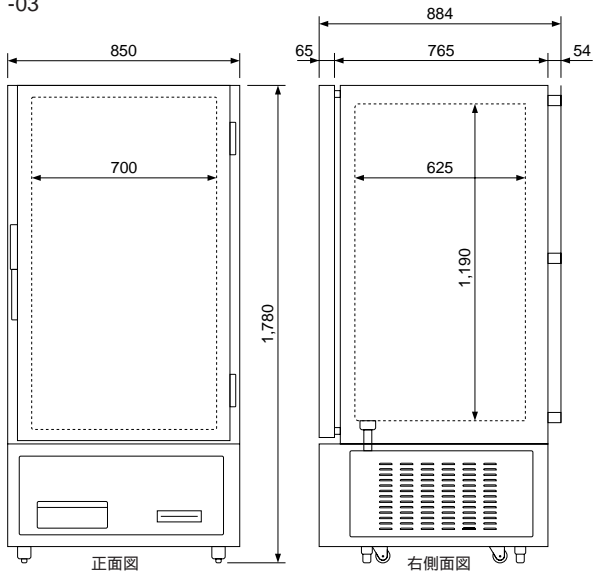

外形寸法図

(単位:mm)

-01

-02

-03

-04

電源ケーブル

先端形状  
(プラグは付いていません。)