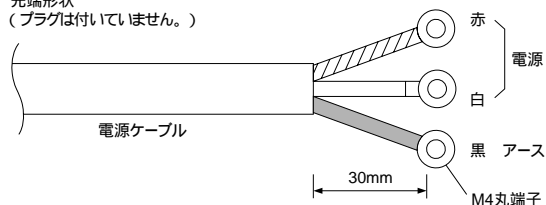

外形寸法図

(単位:mm)

-01

-02

-03

-04

電源ケーブル

先端形状  
(プラグは付いていません。)