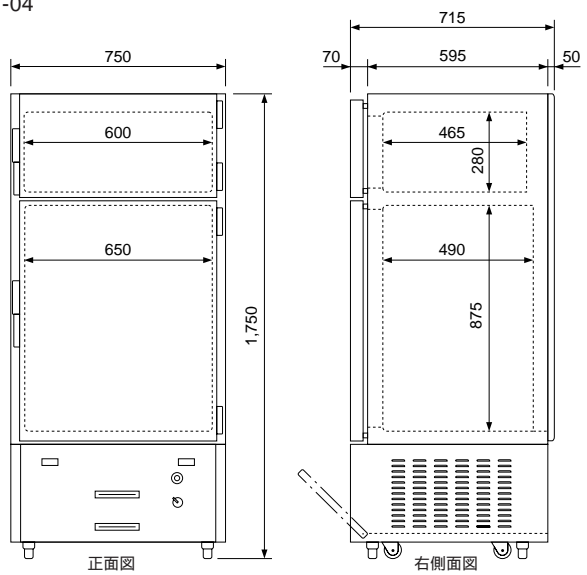

外形寸法図

(単位:mm)

-01

-02

-03

-04

電源ケーブル

先端形状  
(プラグは付いていません。)