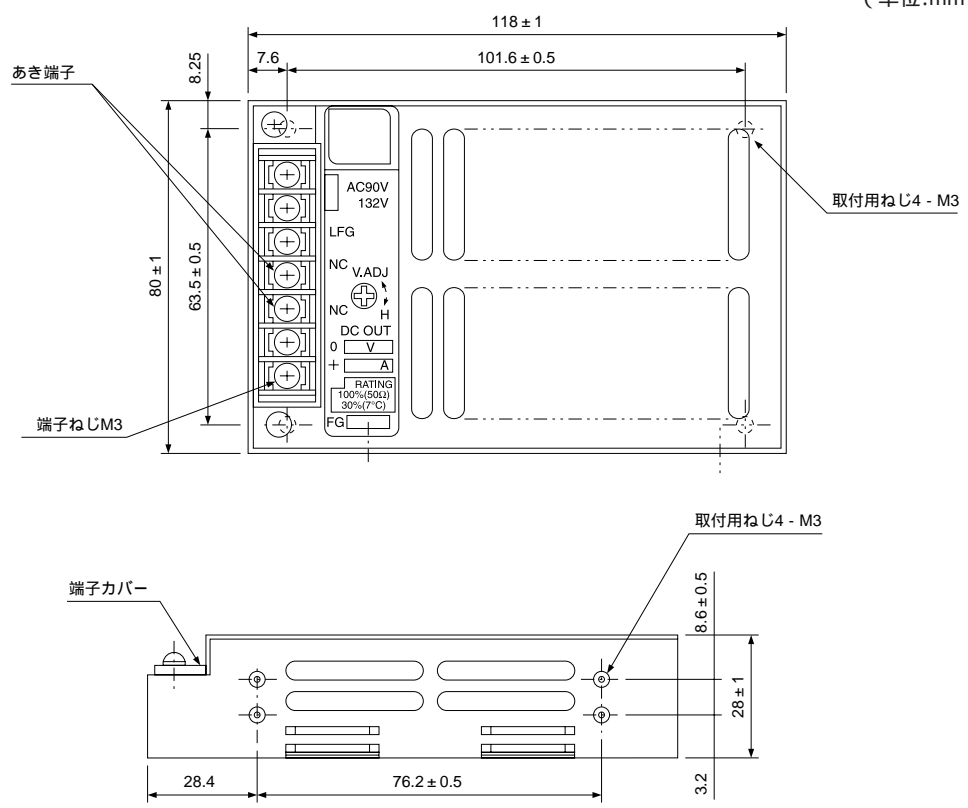

# マスフローメーター用電源

1-5657-01

## 外形寸法図

(単位:mm)

## 接続端子図